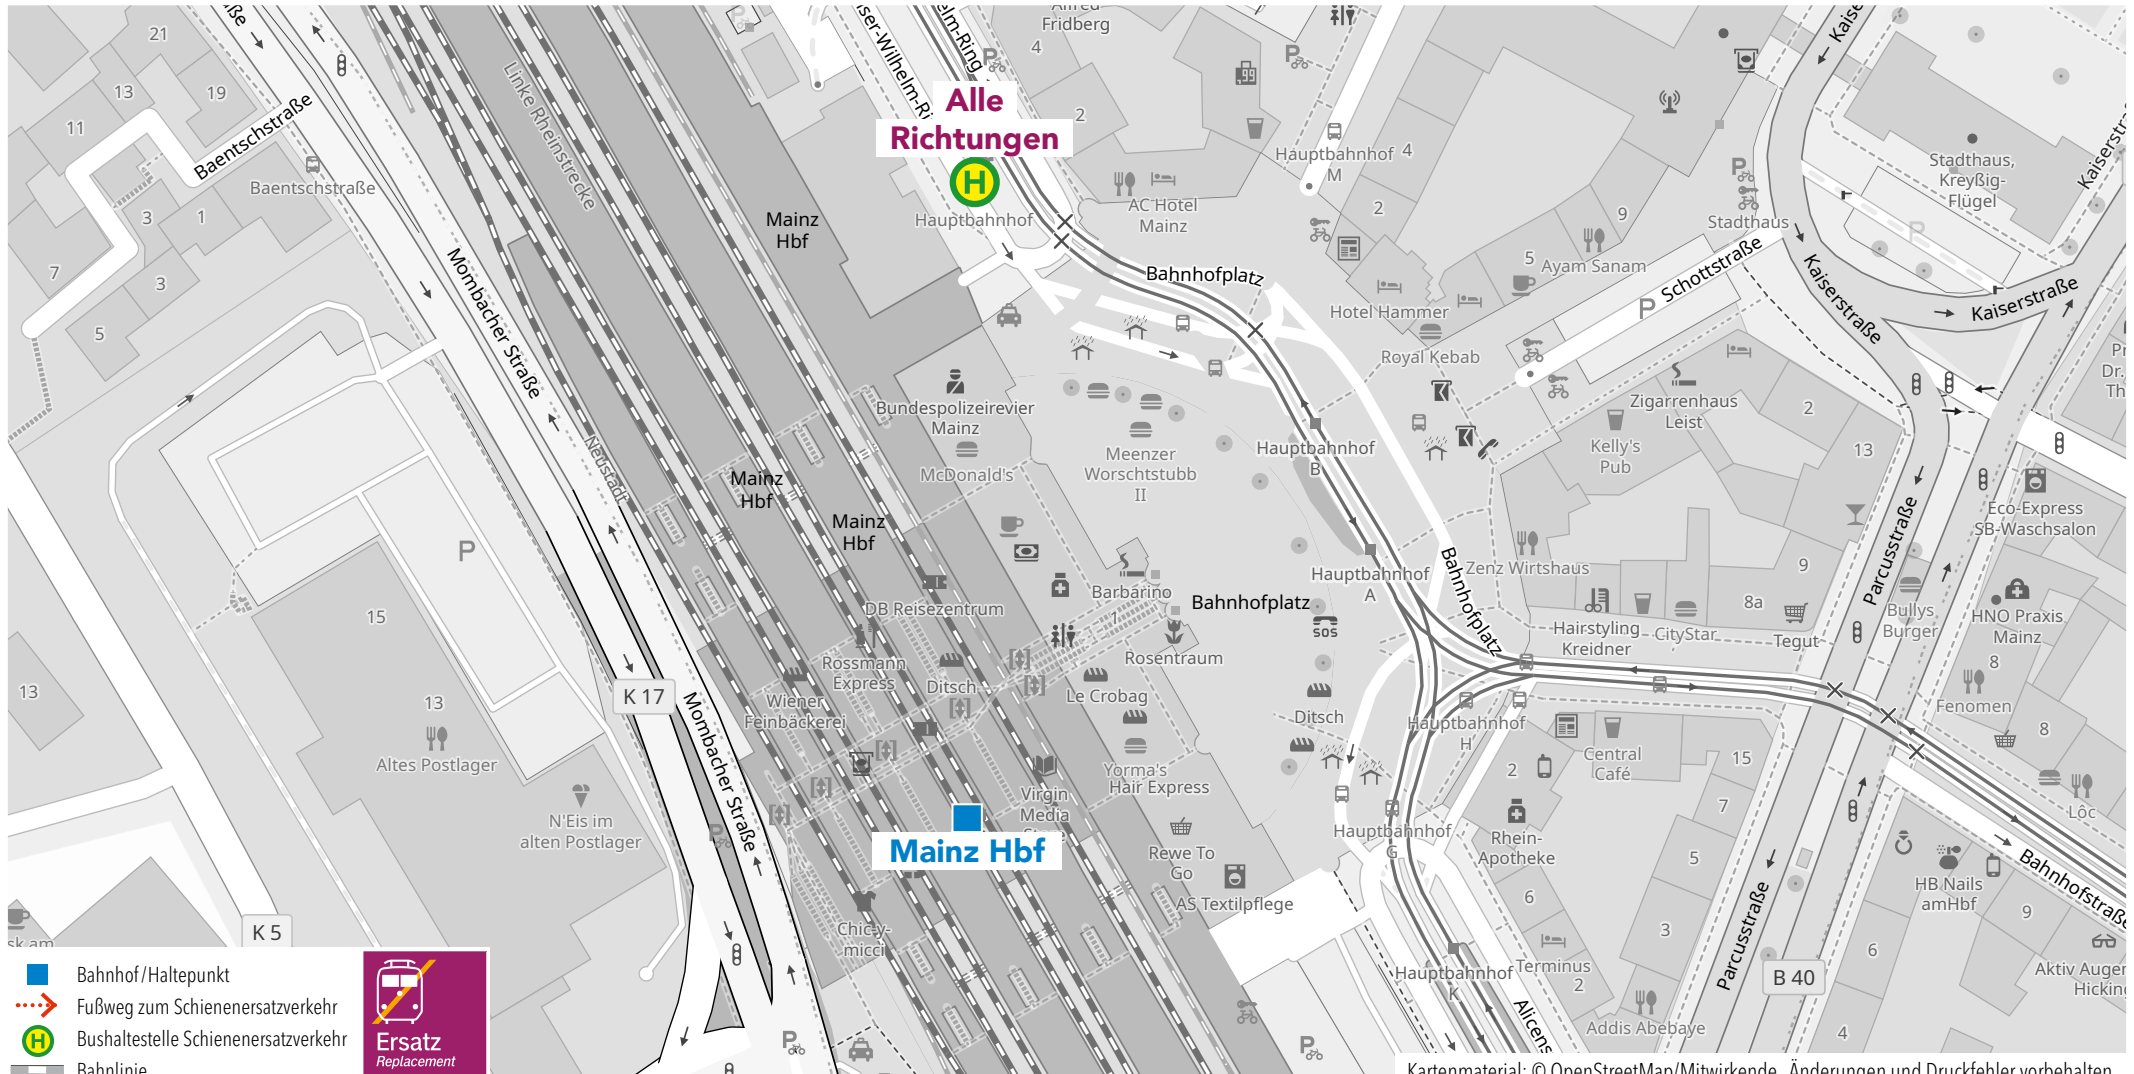

Kartenmaterial: © OpenStreetMap/Mitwirkende. Änderungen und Druckfehler vorbehalten.

Wegeleitung zum Schienenersatzverkehr Bushaltestelle „Am Alten Fährhaus“

Wegeleitung zum Schienenersatzverkehr Bushaltestelle „Bahnhof“

Wegeleitung zum Schienenersatzverkehr Bushaltestelle „Hauptbahnhof, Bussteig N“

Kartenmaterial: © OpenStreetMap/Mitwirkende. Änderungen und Druckfehler vorbehalten.

Wegeleitung zum Schienenersatzverkehr Bushaltestelle „Hauptbahnhof, Bussteig 6“