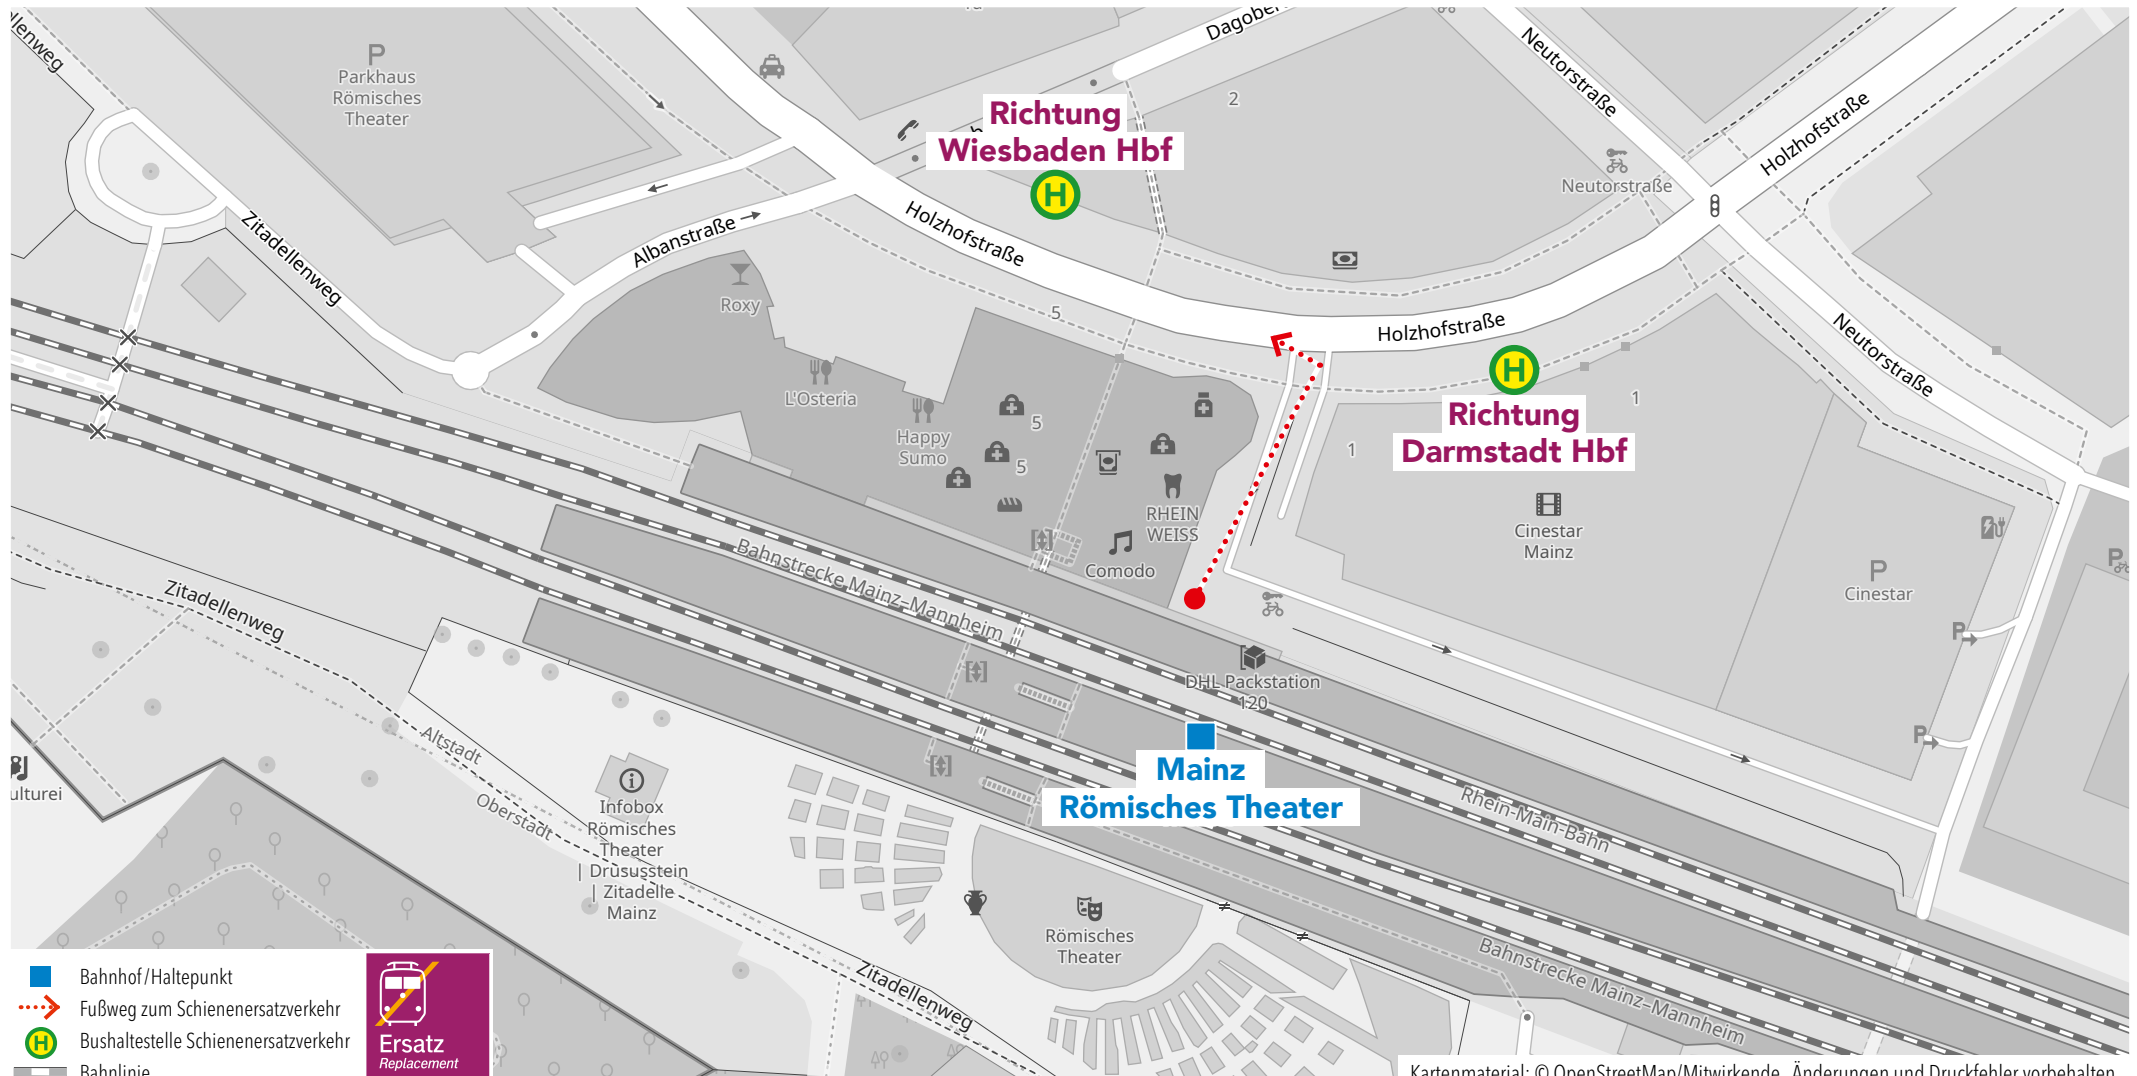

Kartenmaterial: © OpenStreetMap/Mitwirkende. Änderungen und Druckfehler vorbehalten.

Wegeleitung zum Schienenersatzverkehr Bushaltestelle „Am Alten Fährhaus“

Wegeleitung zum Schienenersatzverkehr Bushaltestelle „Bahnhof“

Wegeleitung zum Schienenersatzverkehr Bushaltestelle „Hauptbahnhof, Bussteig N“

Kartenmaterial: © OpenStreetMap/Mitwirkende. Änderungen und Druckfehler vorbehalten.

Wegeleitung zum Schienenersatzverkehr Bushaltestelle „Hauptbahnhof, Bussteig 6“