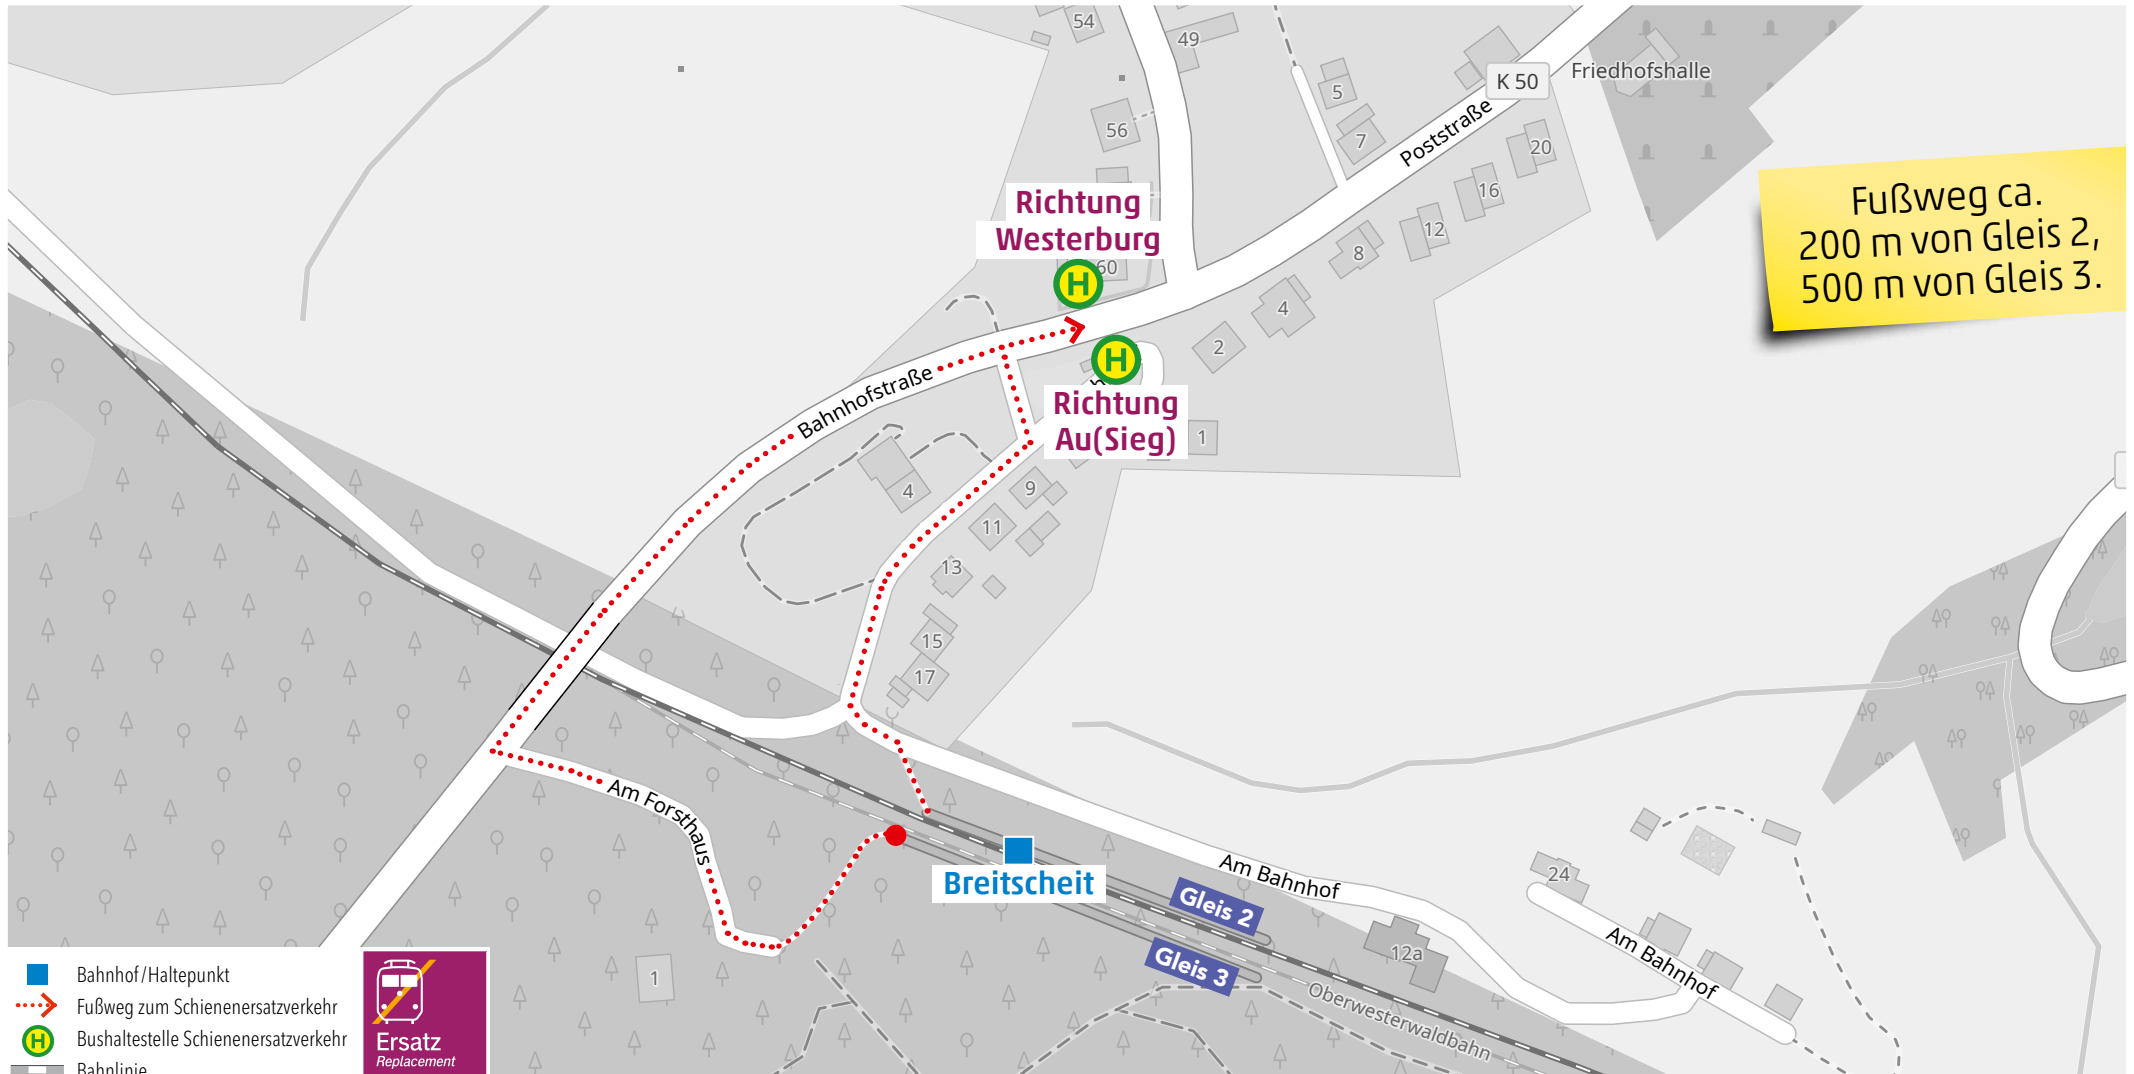

Wegeleitung zum Schienenersatzverkehr Bushaltestelle „Bahnhof“

Kundenservice:

HLB Hessenbahn GmbH, Am Bahnhof 4-12, 57072 Siegen
E-Mail: siegen@hlb-online.de, Telefon: 0800 3 973 973 (kostenfrei), www.dreilaenderbahn.de
Kartenmaterial: © OpenStreetMap/Mitwirkende. Änderungen und Druckfehler vorbehalten.