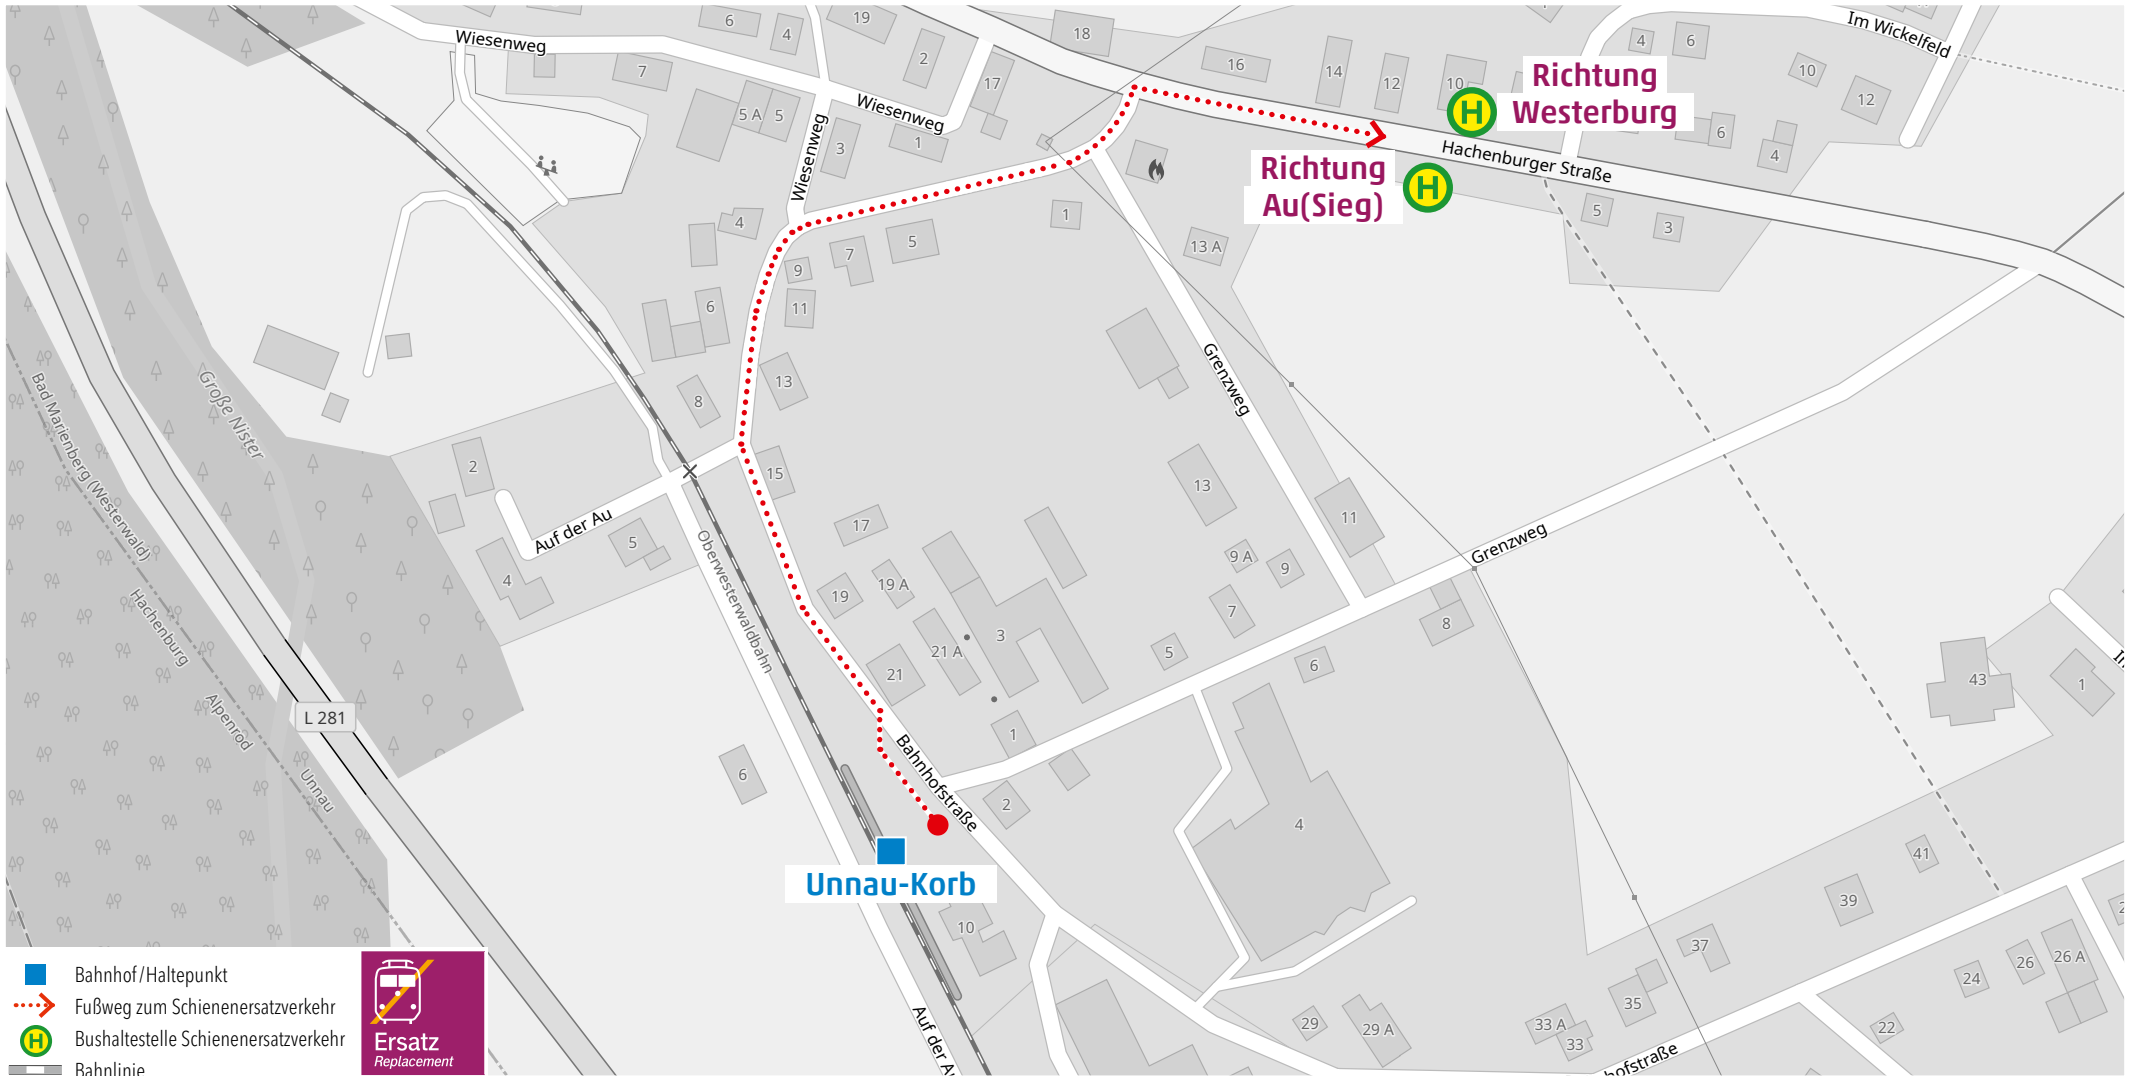

Wegeleitung zum Schienenersatzverkehr Bushaltestelle „Hachenburger Straße“