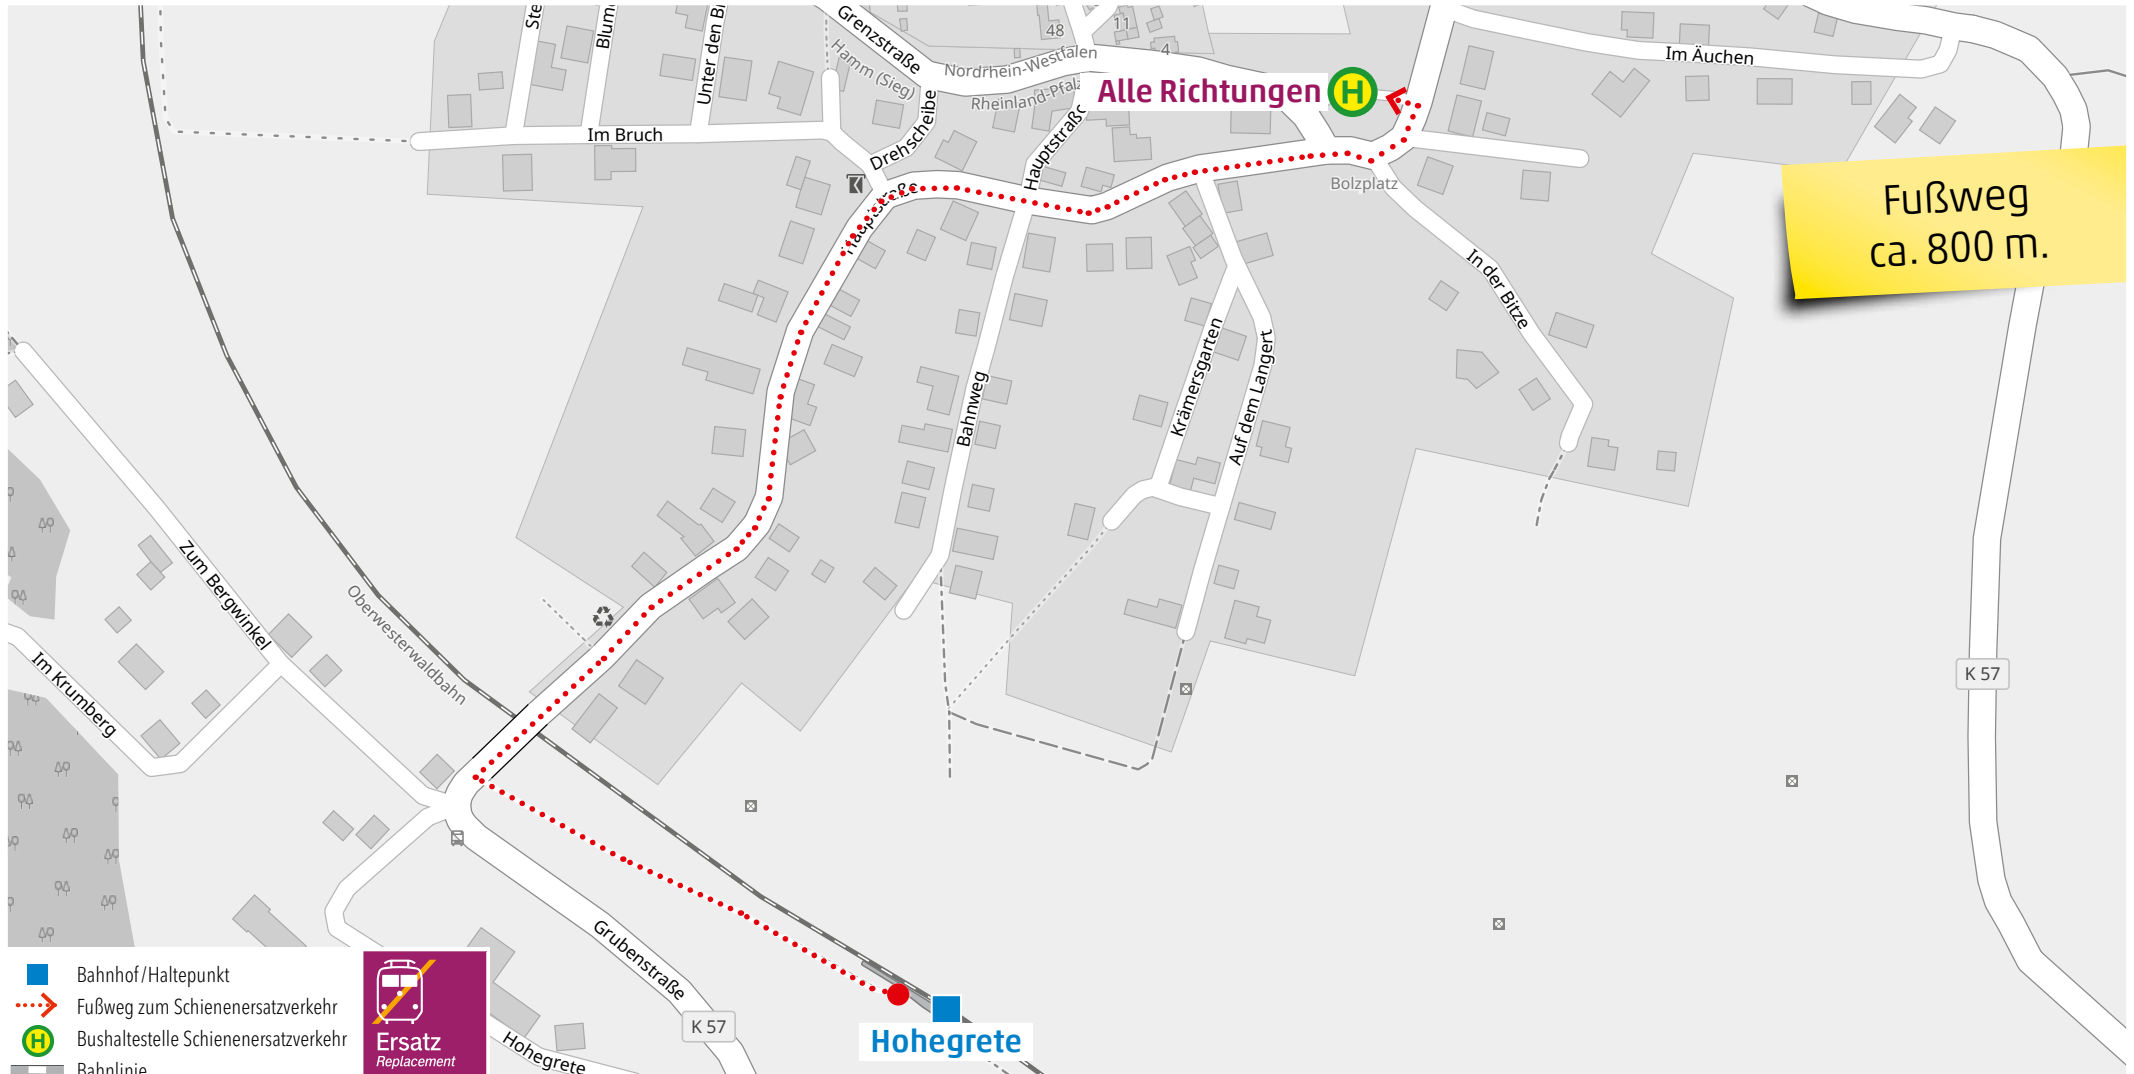

Wegeleitung zum Schienenersatzverkehr „Bushaltestelle Bahnhof“

Kundenservice:
 HLB Hessenbahn GmbH, Am Bahnhof 4-12, 57072 Siegen
 E-Mail: siegen@hlb-online.de, Telefon: 0800 3 973 973 (kostenfrei), www.dreilaenderbahn.de
 Kartenmaterial: © OpenStreetMap/Mitwirkende. Änderungen und Druckfehler vorbehalten.

Wegeleitung zum Schienenersatzverkehr Haltestelle „Geilhausen“

Kundenservice:

HLB Hessenbahn GmbH, Am Bahnhof 4-12, 57072 Siegen
E-Mail: siegen@hbl-online.de, Telefon: 0800 3 973 973 (kostenfrei), www.dreilaenderbahn.de
Kartenmaterial: © OpenStreetMap/Mitwirkende. Änderungen und Druckfehler vorbehalten.

Wegeleitung zum Schienenersatzverkehr Bushaltestelle „Pracht-Niedernhausen Brunnenplatz“

Kundenservice:

HLB Hessenbahn GmbH, Am Bahnhof 4-12, 57072 Siegen
E-Mail: siegen@hlb-online.de, Telefon: 0800 3 973 973 (kostenfrei), www.dreilaenderbahn.de
Kartenmaterial: © OpenStreetMap/Mitwirkende. Änderungen und Druckfehler vorbehalten.