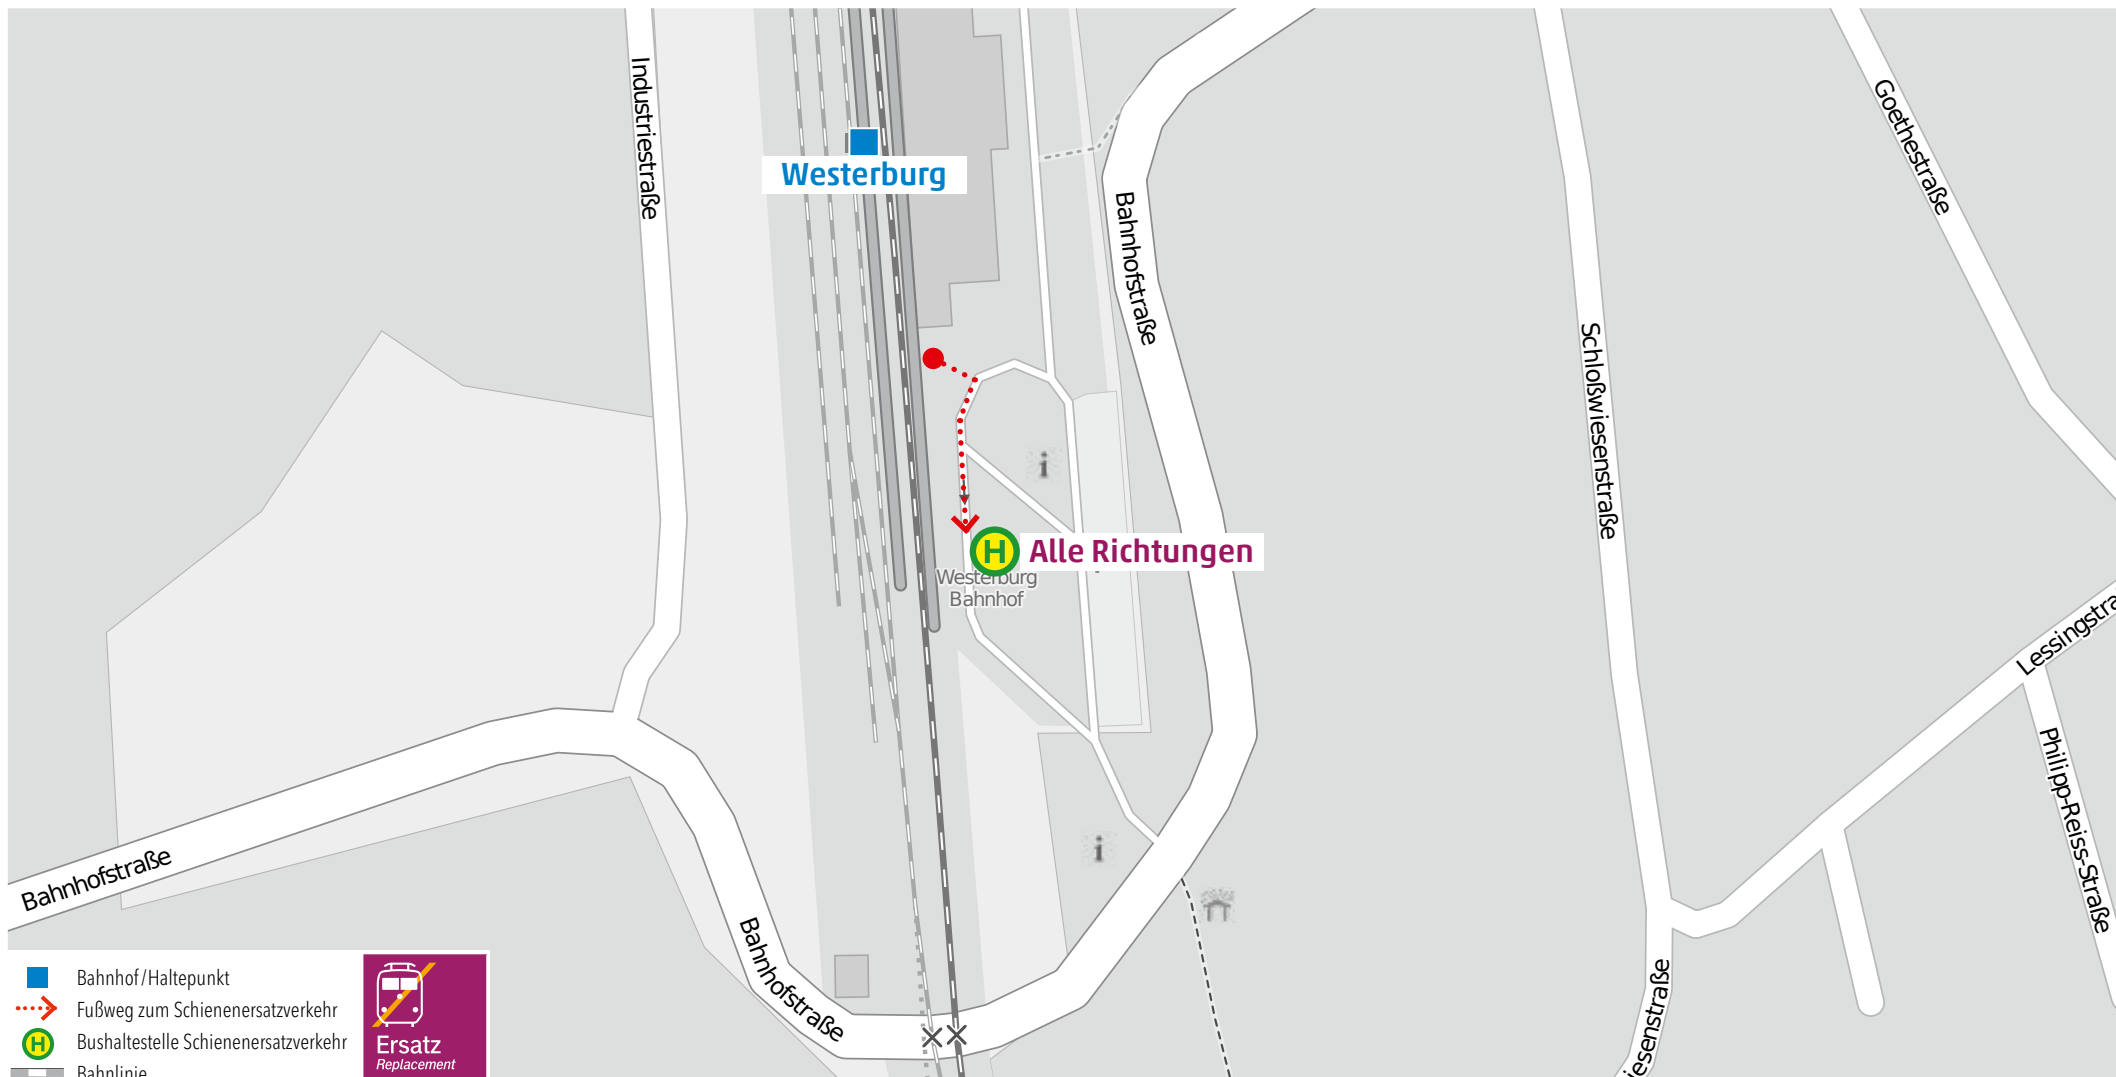

Wegeleitung zum Schienenersatzverkehr „Bushaltestelle Westerburg Bahnhof“

Kundenservice:

HLB Hessenbahn GmbH, Am Bahnhof 4-12, 57072 Siegen
E-Mail: siegen@hnb-online.de, Telefon: 0800 3 973 973 (kostenfrei), www.dreilaenderbahn.de
Kartenmaterial: © OpenStreetMap/Mitwirkende. Änderungen und Druckfehler vorbehalten.