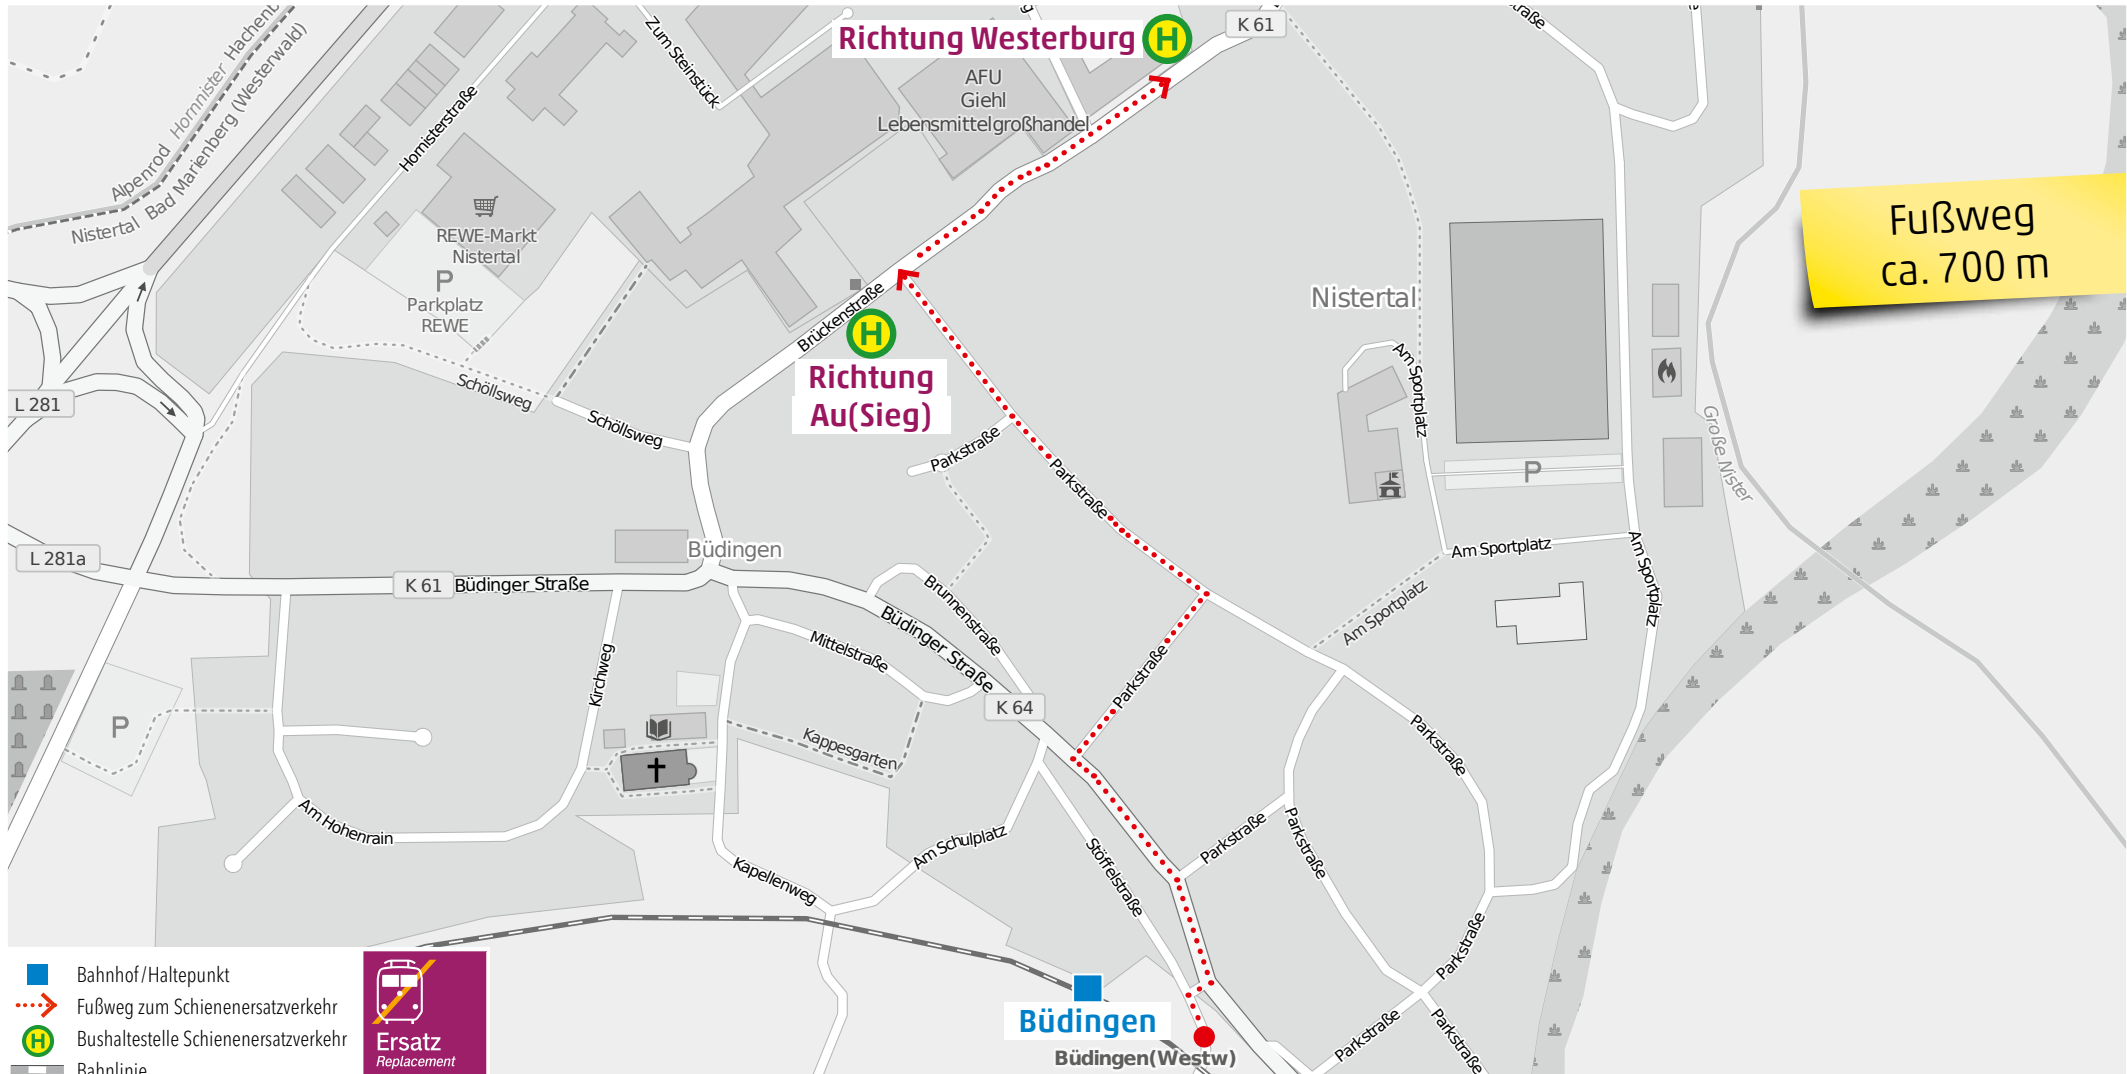

Wegeleitung zum Schienenersatzverkehr „Bushaltestelle Brückenstraße“

Kundenservice:
HLB Hessenbahn GmbH, Am Bahnhof 4-12, 57072 Siegen
E-Mail: siegen@hbl-online.de, Telefon: 0800 3 973 973 (kostenfrei), www.dreilaenderbahn.de
Kartenmaterial: © OpenStreetMap/Mitwirkende. Änderungen und Druckfehler vorbehalten.