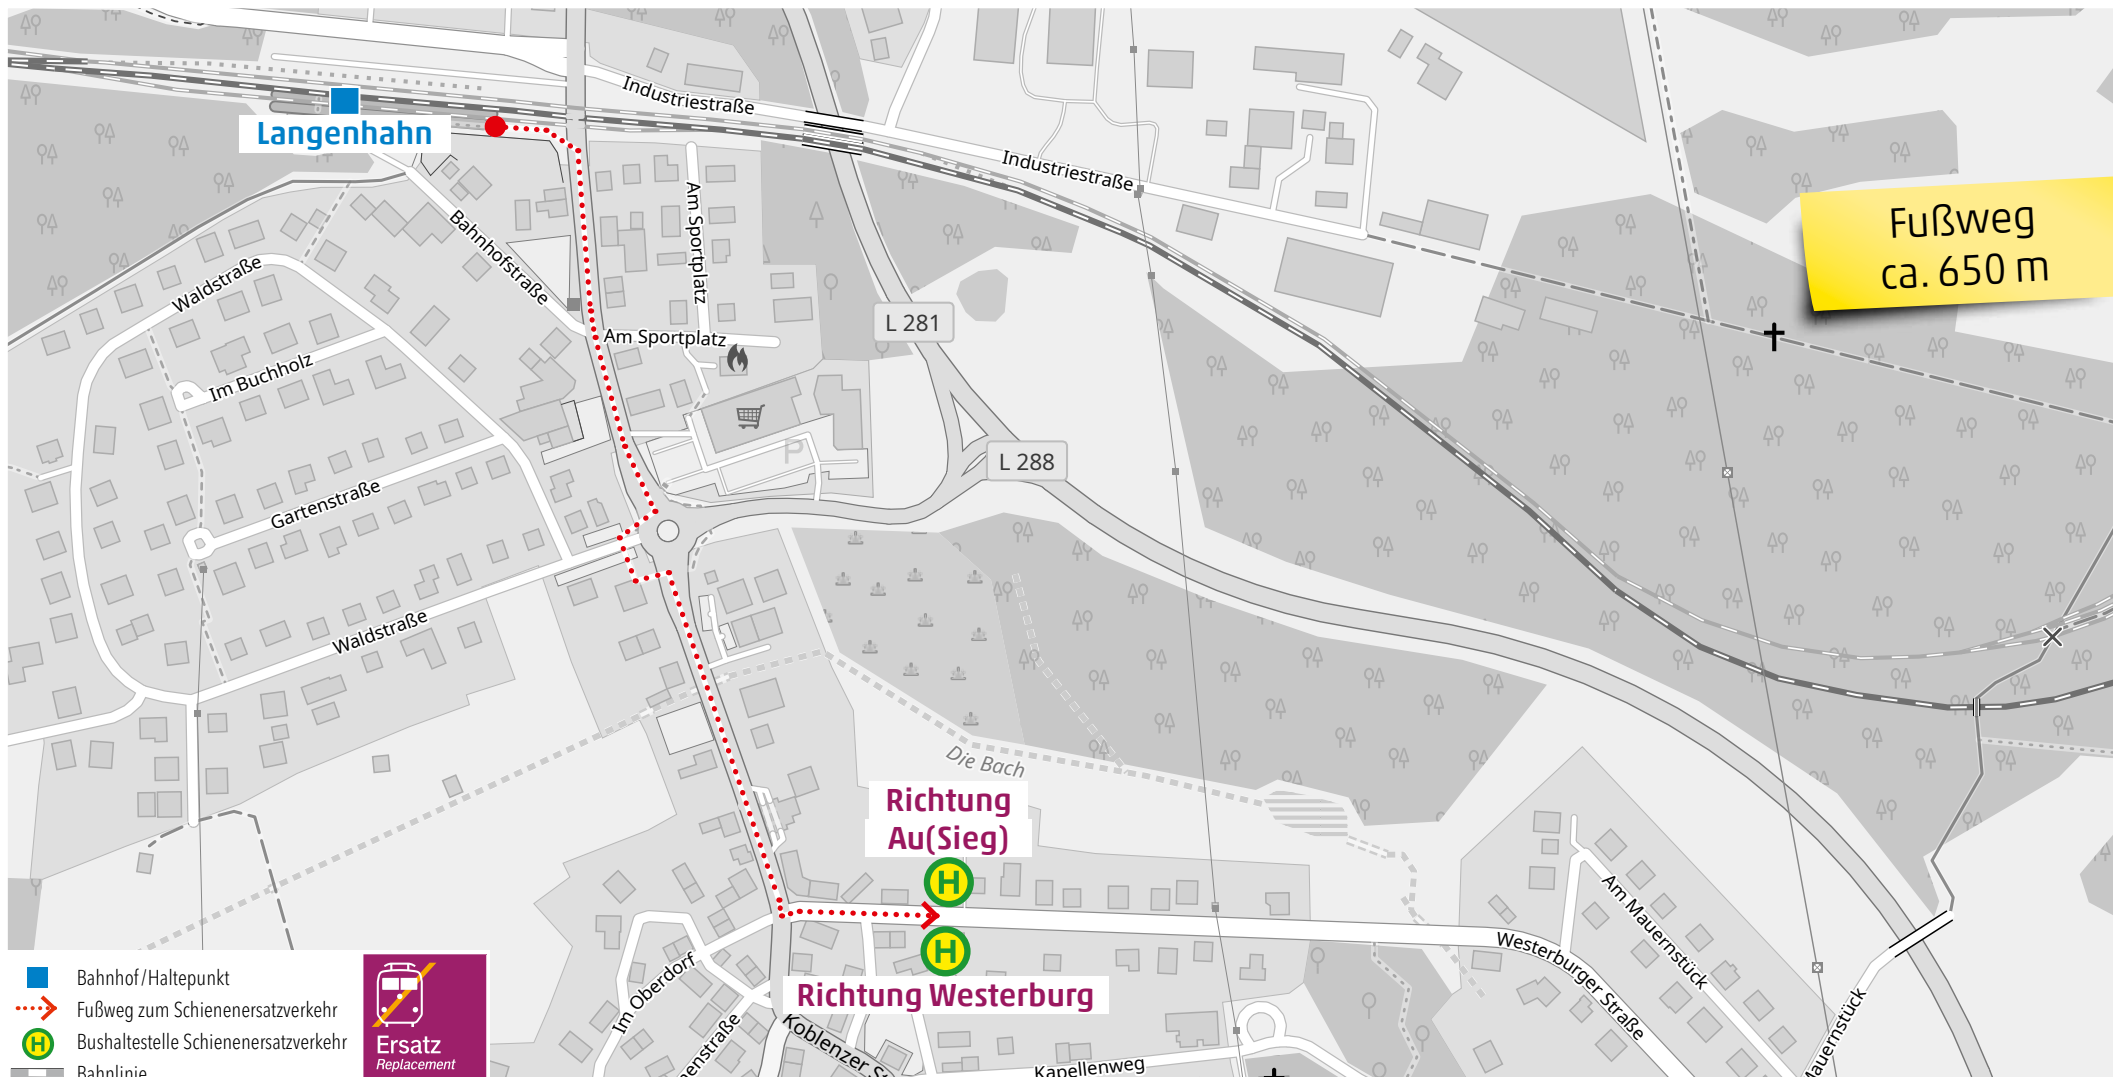

Wegeleitung zum Schienenersatzverkehr „Bushaltestelle Westerburger Str.“

Kundenservice:
HLB Hessenbahn GmbH, Am Bahnhof 4-12, 57072 Siegen
E-Mail: siegen@hnb-online.de, Telefon: 0800 3 973 973 (kostenfrei), www.dreilaenderbahn.de
Kartenmaterial: © OpenStreetMap/Mitwirkende. Änderungen und Druckfehler vorbehalten.