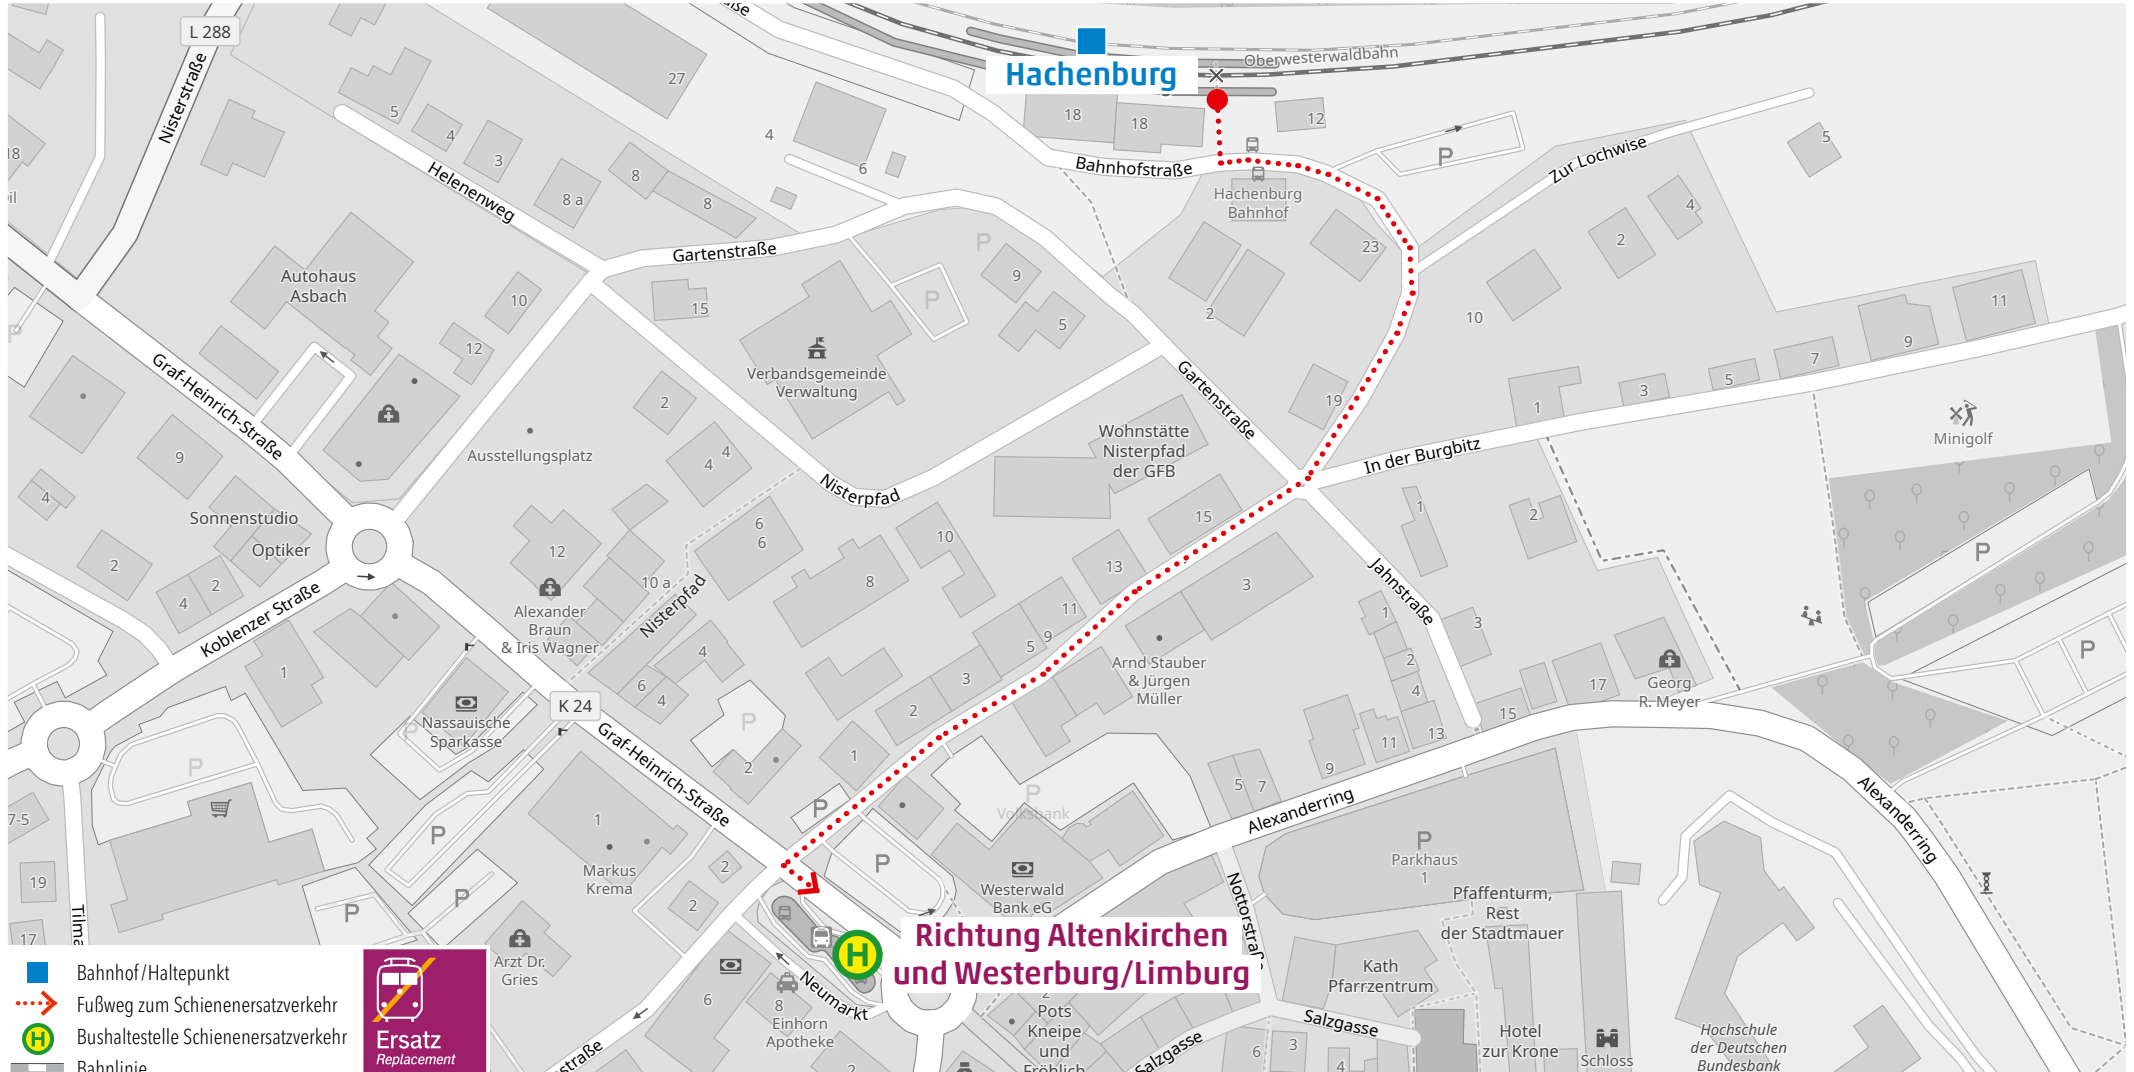

Wegeleitung zum Schienenersatzverkehr Haltestelle „Busbahnhof Neumarkt“

Kundenservice:
HLB Hessenbahn GmbH, Am Bahnhof 4-12, 57072 Siegen
E-Mail: siegen@hlb-online.de, Telefon: 0800 3 973 973 (kostenfrei), www.dreilaenderbahn.de
Kartenmaterial: © OpenStreetMap/Mitwirkende. Änderungen und Druckfehler vorbehalten.