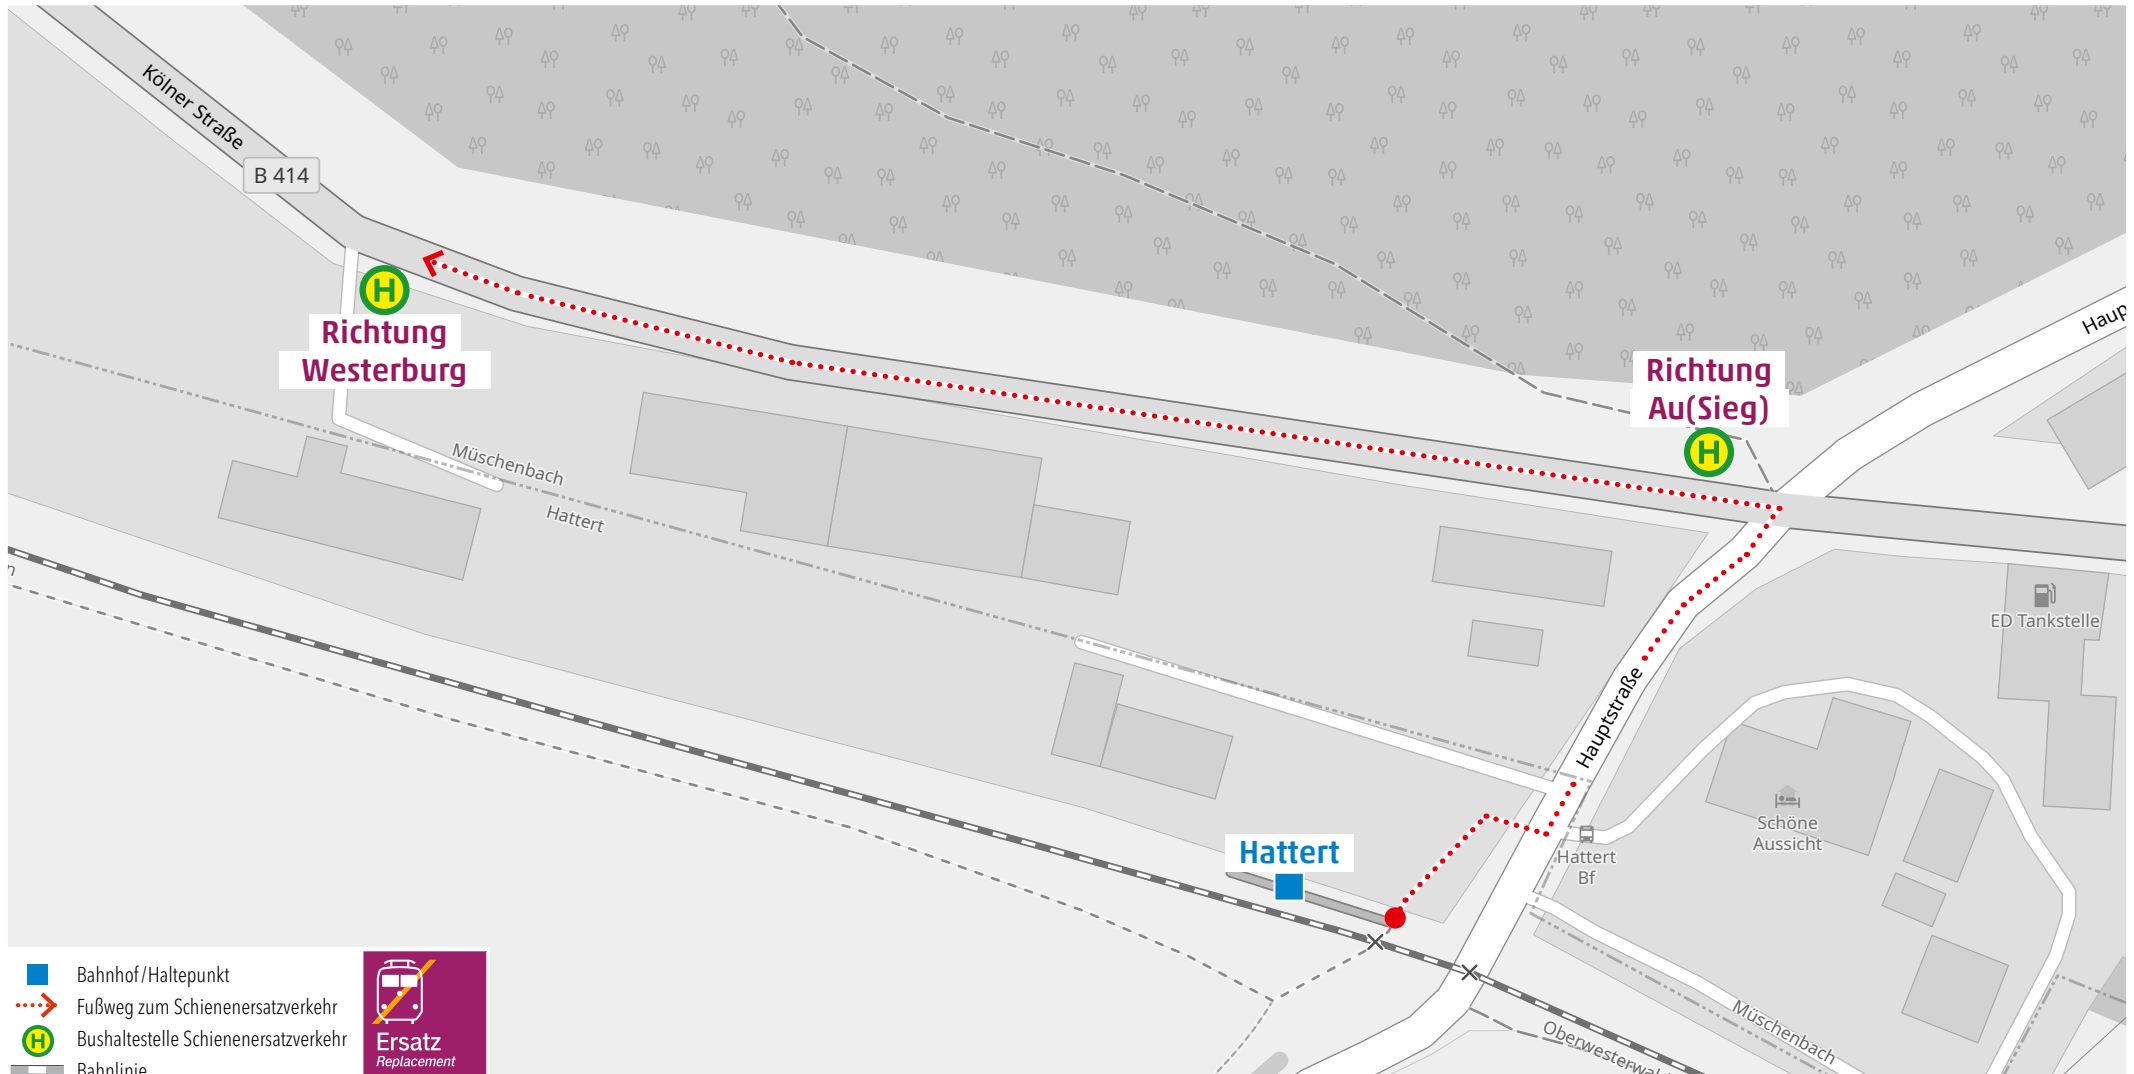

Wegeleitung zum Schienenersatzverkehr Ersatzhaltestelle „Kölner Straße“

Kundenservice:
HLB Hessenbahn GmbH, Am Bahnhof 4-12, 57072 Siegen
E-Mail: siegen@hlab-online.de, Telefon: 0800 3 973 973 (kostenfrei), www.dreilaenderbahn.de
Kartenmaterial: © OpenStreetMap/Mitwirkende. Änderungen und Druckfehler vorbehalten.