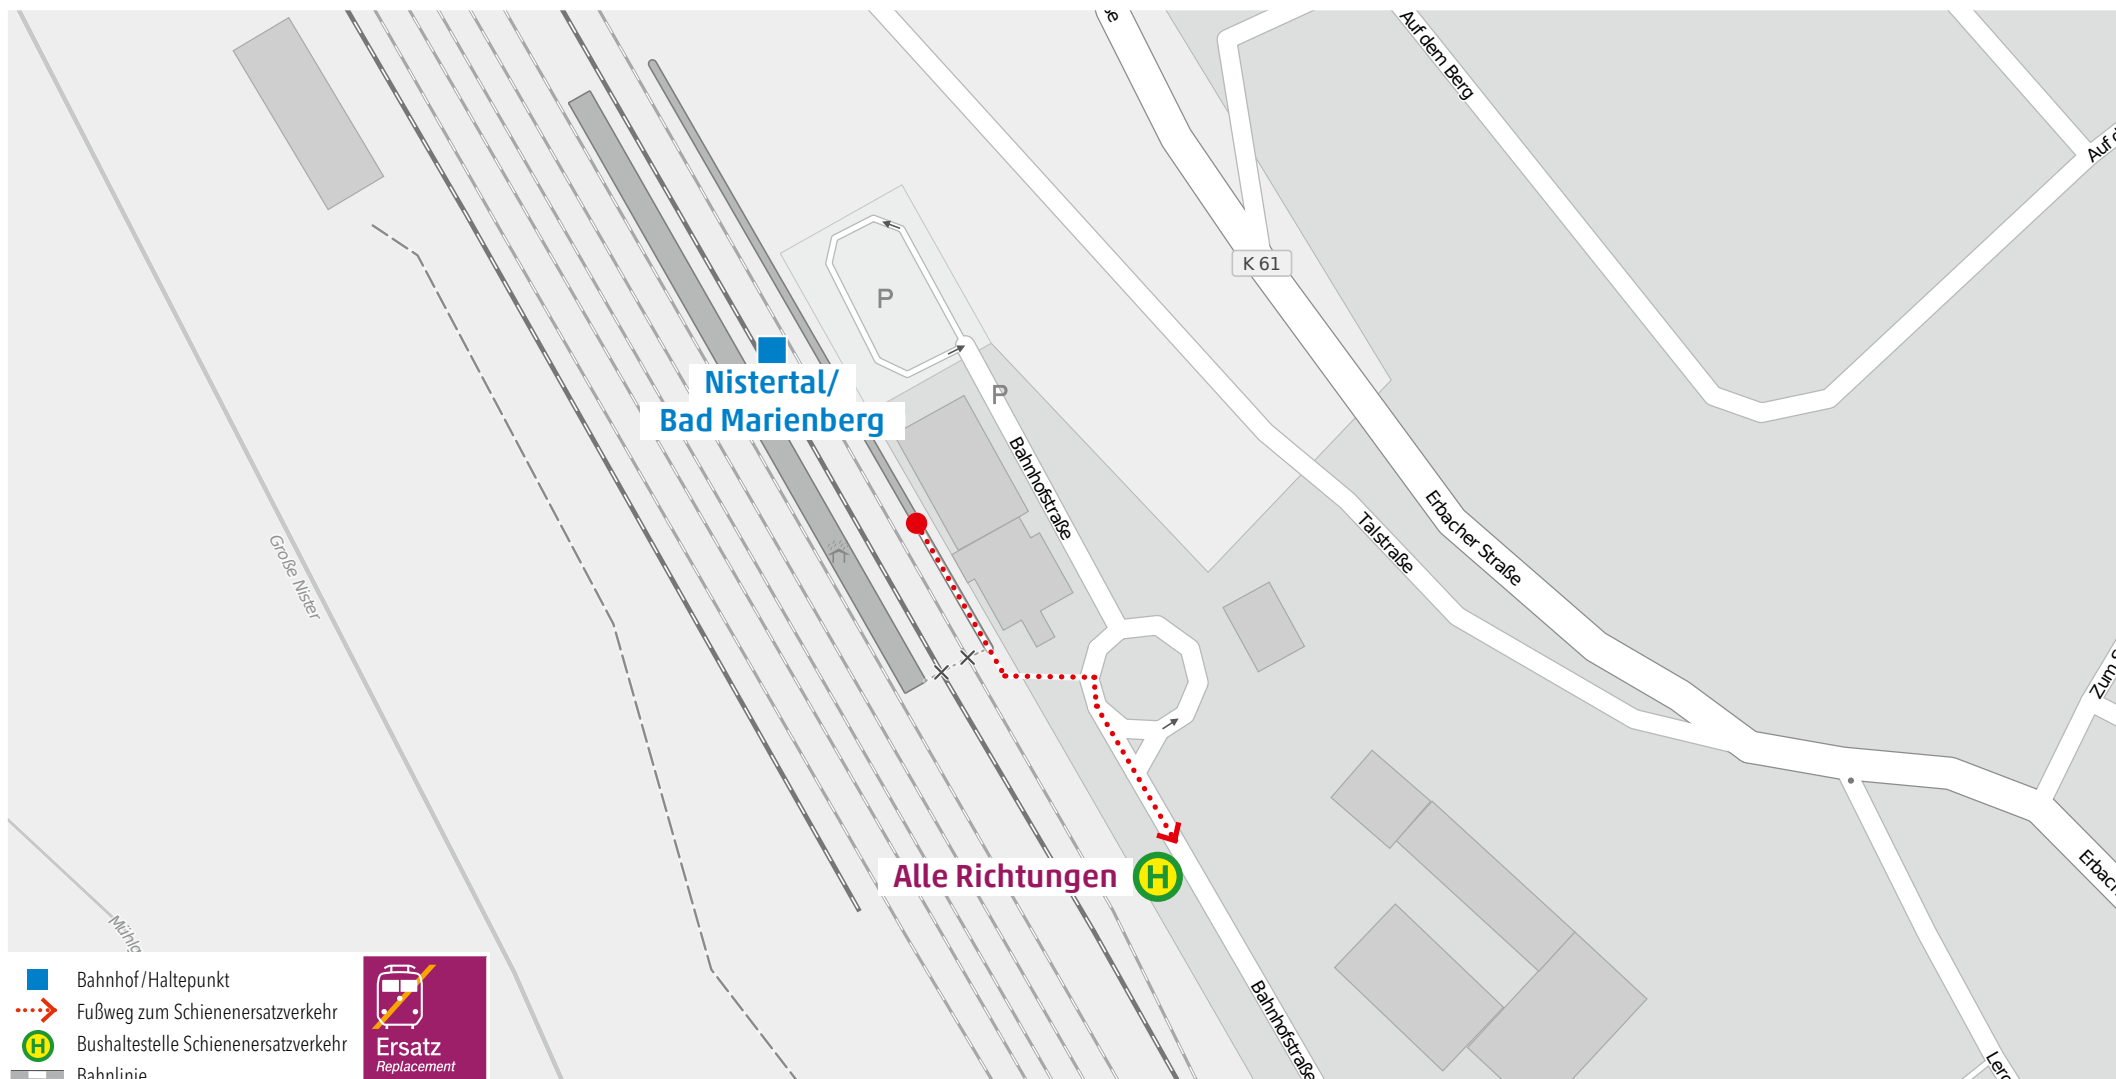

Wegeleitung zum Schienenersatzverkehr Bushaltestelle „Hachenburger Straße“

Wegeleitung zum Schienenersatzverkehr Bushaltestelle „Bahnhofstraße“

Kundenservice:

HLB Hessenbahn GmbH, Am Bahnhof 4-12, 57072 Siegen
E-Mail: siegen@hnb-online.de, Telefon: 0800 3 973 973 (kostenfrei), www.dreilaenderbahn.de
Kartenmaterial: © OpenStreetMap/Mitwirkende. Änderungen und Druckfehler vorbehalten.