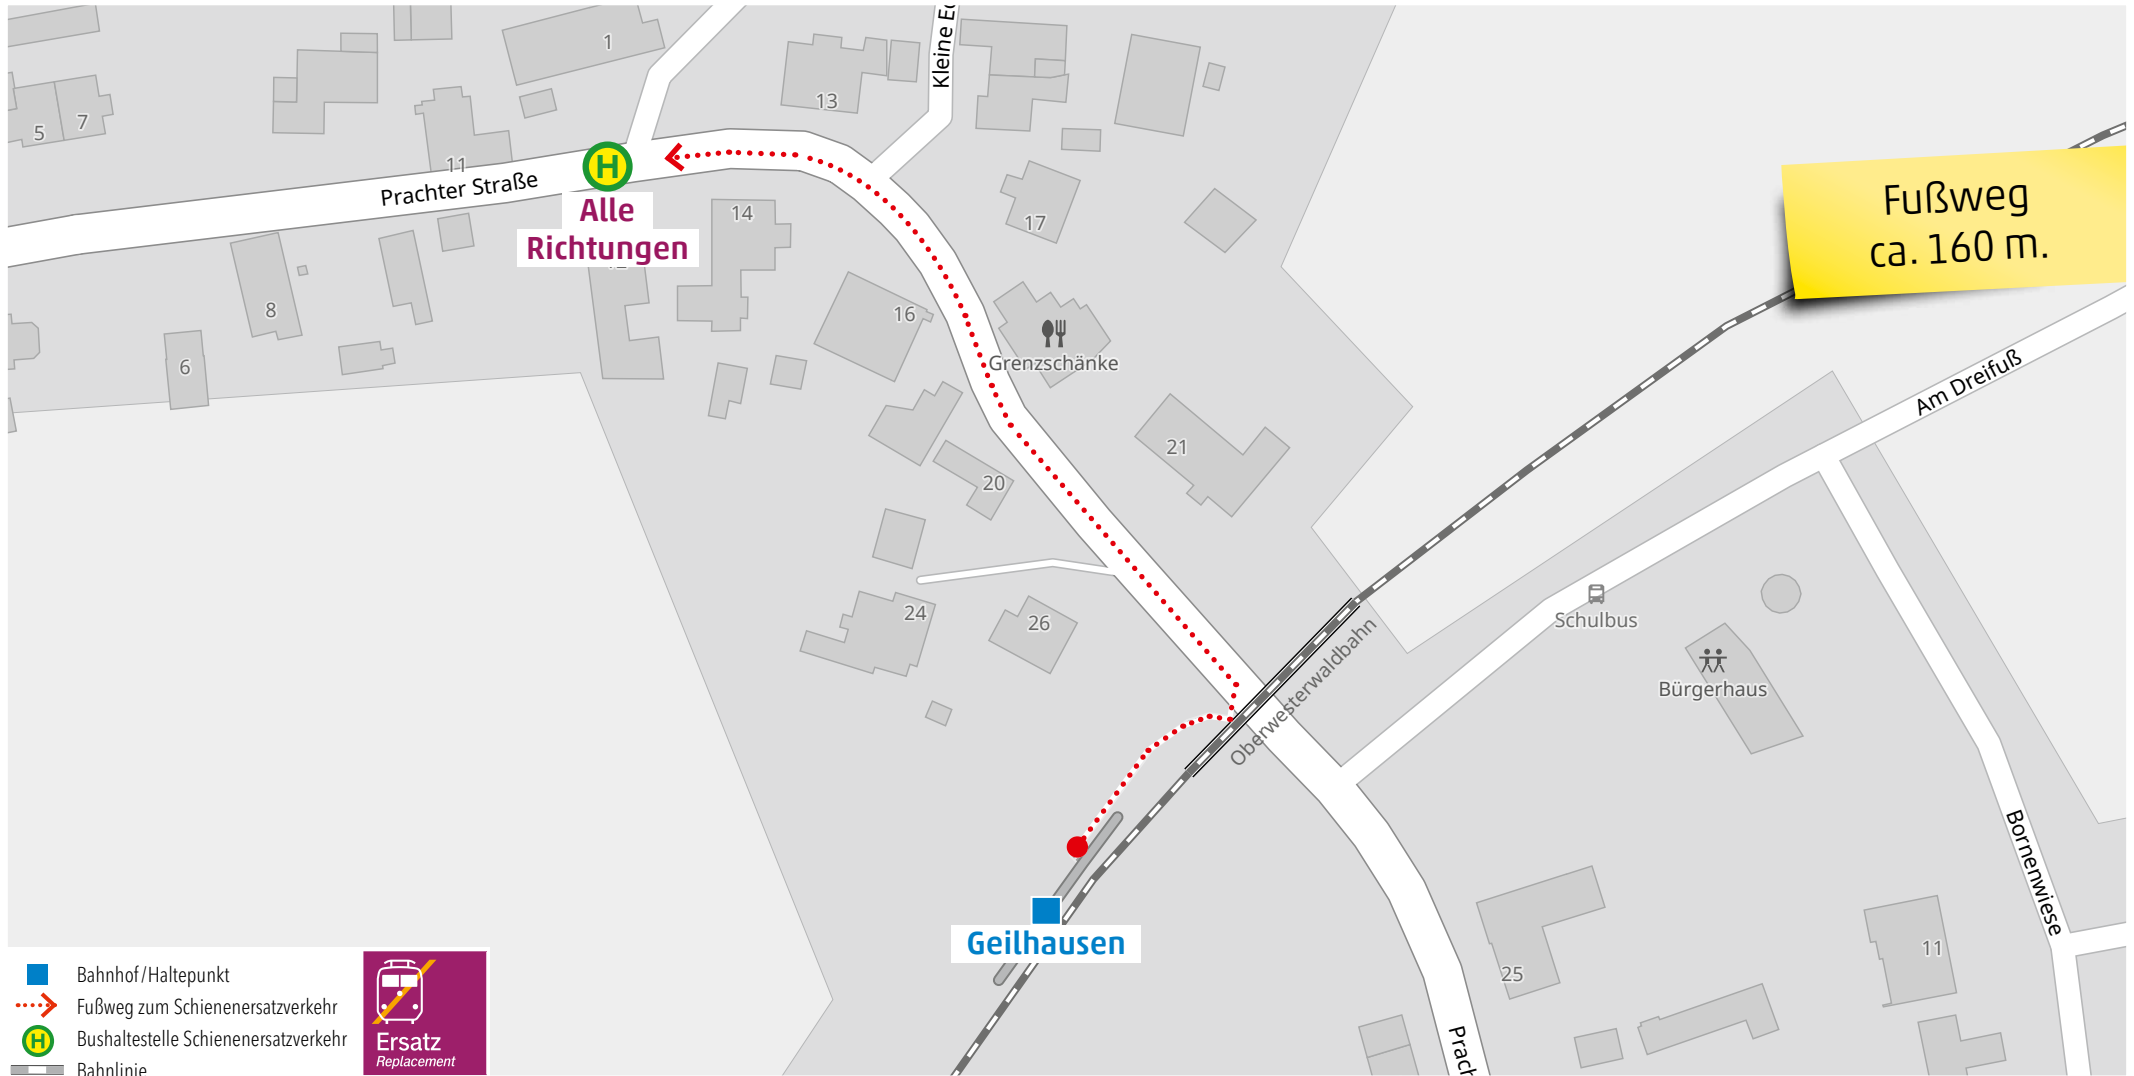

Wegeleitung zum Schienenersatzverkehr „Bushaltestelle Bahnhof“

Kundenservice:
 HLB Hessenbahn GmbH, Am Bahnhof 4-12, 57072 Siegen
 E-Mail: siegen@hlb-online.de, Telefon: 0800 3 973 973 (kostenfrei), www.dreilaenderbahn.de
 Kartenmaterial: © OpenStreetMap/Mitwirkende. Änderungen und Druckfehler vorbehalten.

Wegeleitung zum Schienenersatzverkehr Haltestelle „Geilhausen“

Kundenservice:

HLB Hessenbahn GmbH, Am Bahnhof 4-12, 57072 Siegen
E-Mail: siegen@hbl-online.de, Telefon: 0800 3 973 973 (kostenfrei), www.dreilaenderbahn.de
Kartenmaterial: © OpenStreetMap/Mitwirkende. Änderungen und Druckfehler vorbehalten.

Wegeleitung zum Schienenersatzverkehr Bushaltestelle „Pracht-Niedernhausen Brunnenplatz“

Kundenservice:

HLB Hessenbahn GmbH, Am Bahnhof 4-12, 57072 Siegen
E-Mail: siegen@hlb-online.de, Telefon: 0800 3 973 973 (kostenfrei), www.dreilaenderbahn.de
Kartenmaterial: © OpenStreetMap/Mitwirkende. Änderungen und Druckfehler vorbehalten.