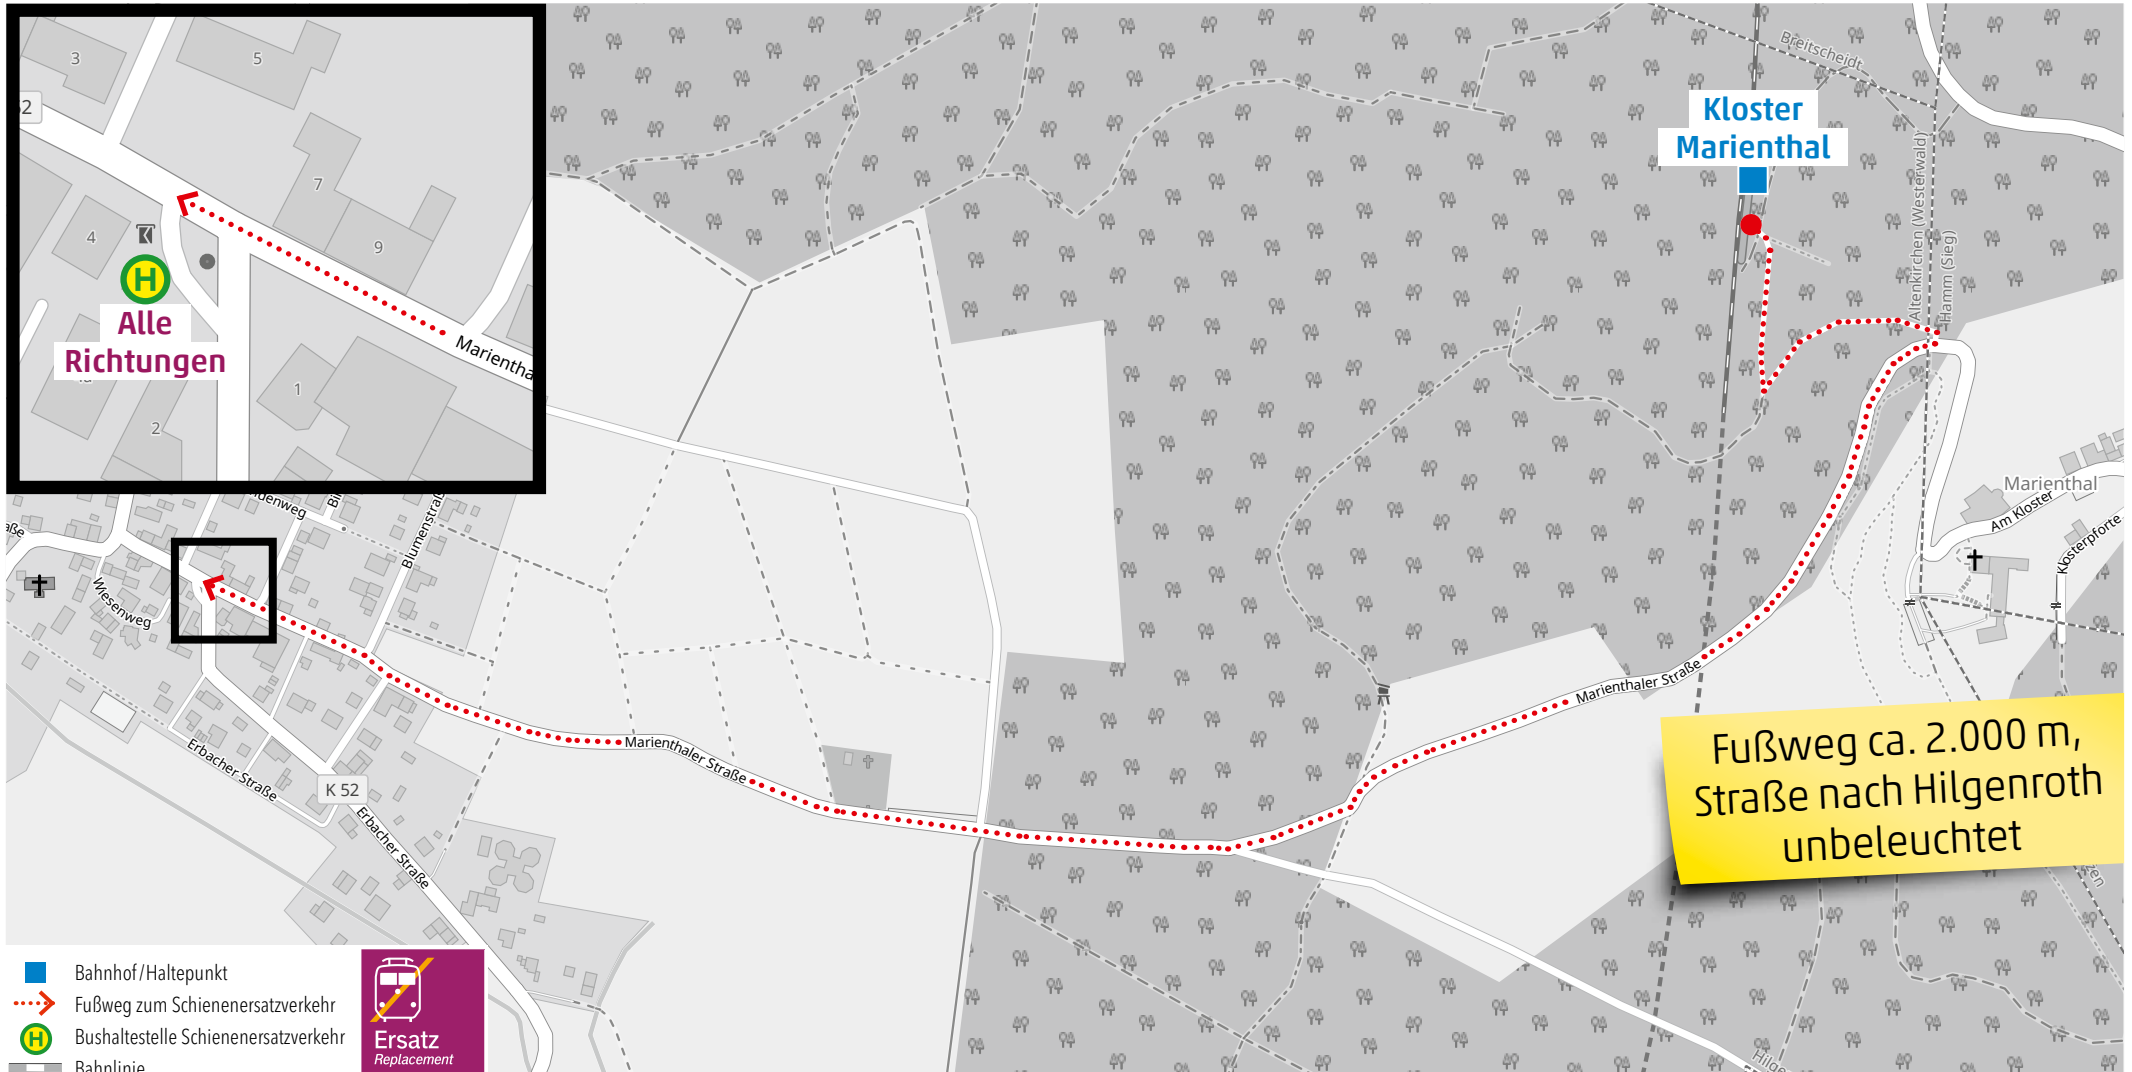

Wegeleitung zum Schienenersatzverkehr Bushaltestelle „Hilgenroth Ort“

Kundenservice:
HLB Hessenbahn GmbH, Am Bahnhof 4-12, 57072 Siegen
E-Mail: siegen@hbl-online.de, Telefon: 0800 3 973 973 (kostenfrei), www.dreilaenderbahn.de
Kartenmaterial: © OpenStreetMap/Mitwirkende. Änderungen und Druckfehler vorbehalten.