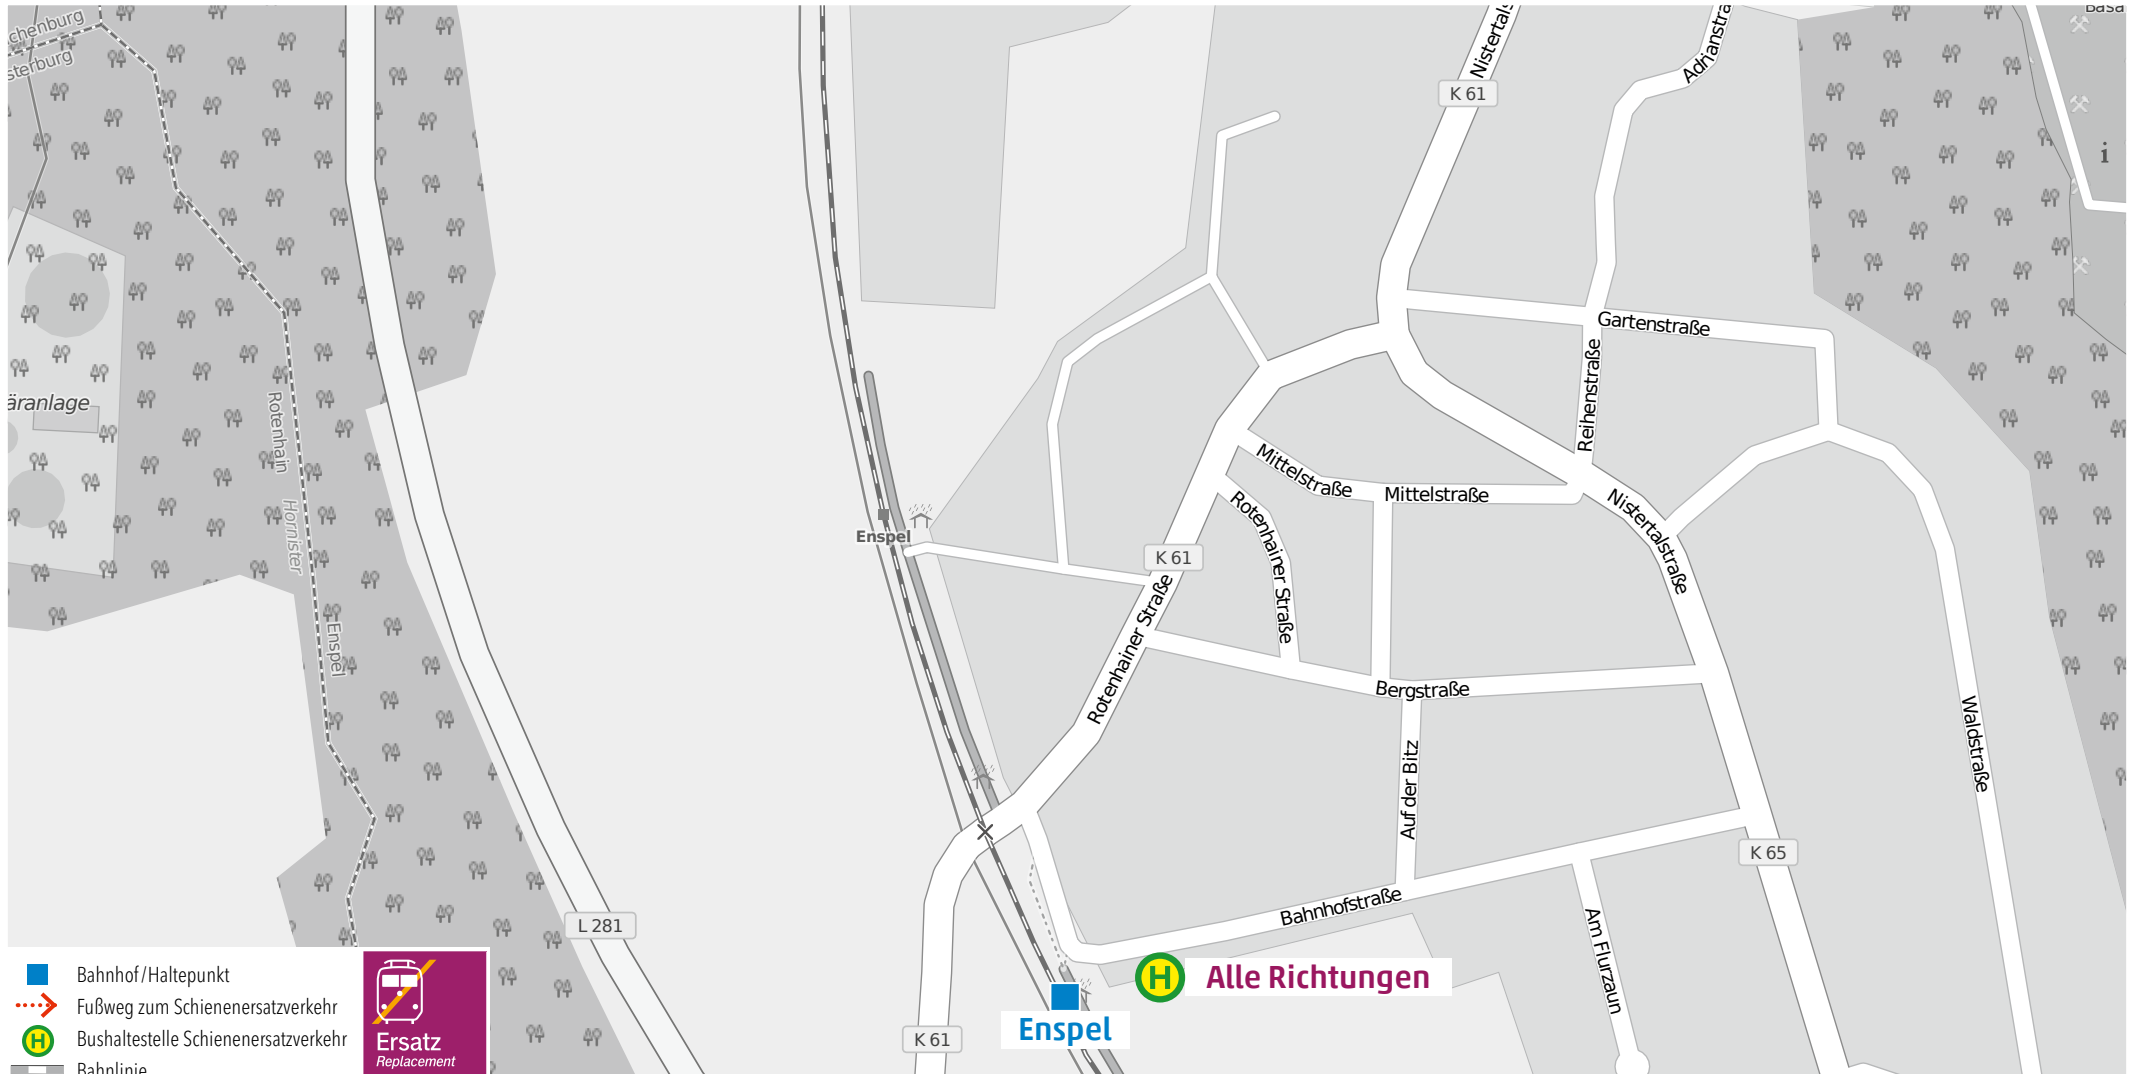

Wegeleitung zum Schienenersatzverkehr „Ersatzhaltestelle Bahnhof“

Kundenservice:

HLB Hessenbahn GmbH, Am Bahnhof 4-12, 57072 Siegen
E-Mail: siegen@hlab-online.de, Telefon: 0800 3 973 973 (kostenfrei), www.dreilaenderbahn.de
Kartenmaterial: © OpenStreetMap/Mitwirkende. Änderungen und Druckfehler vorbehalten.