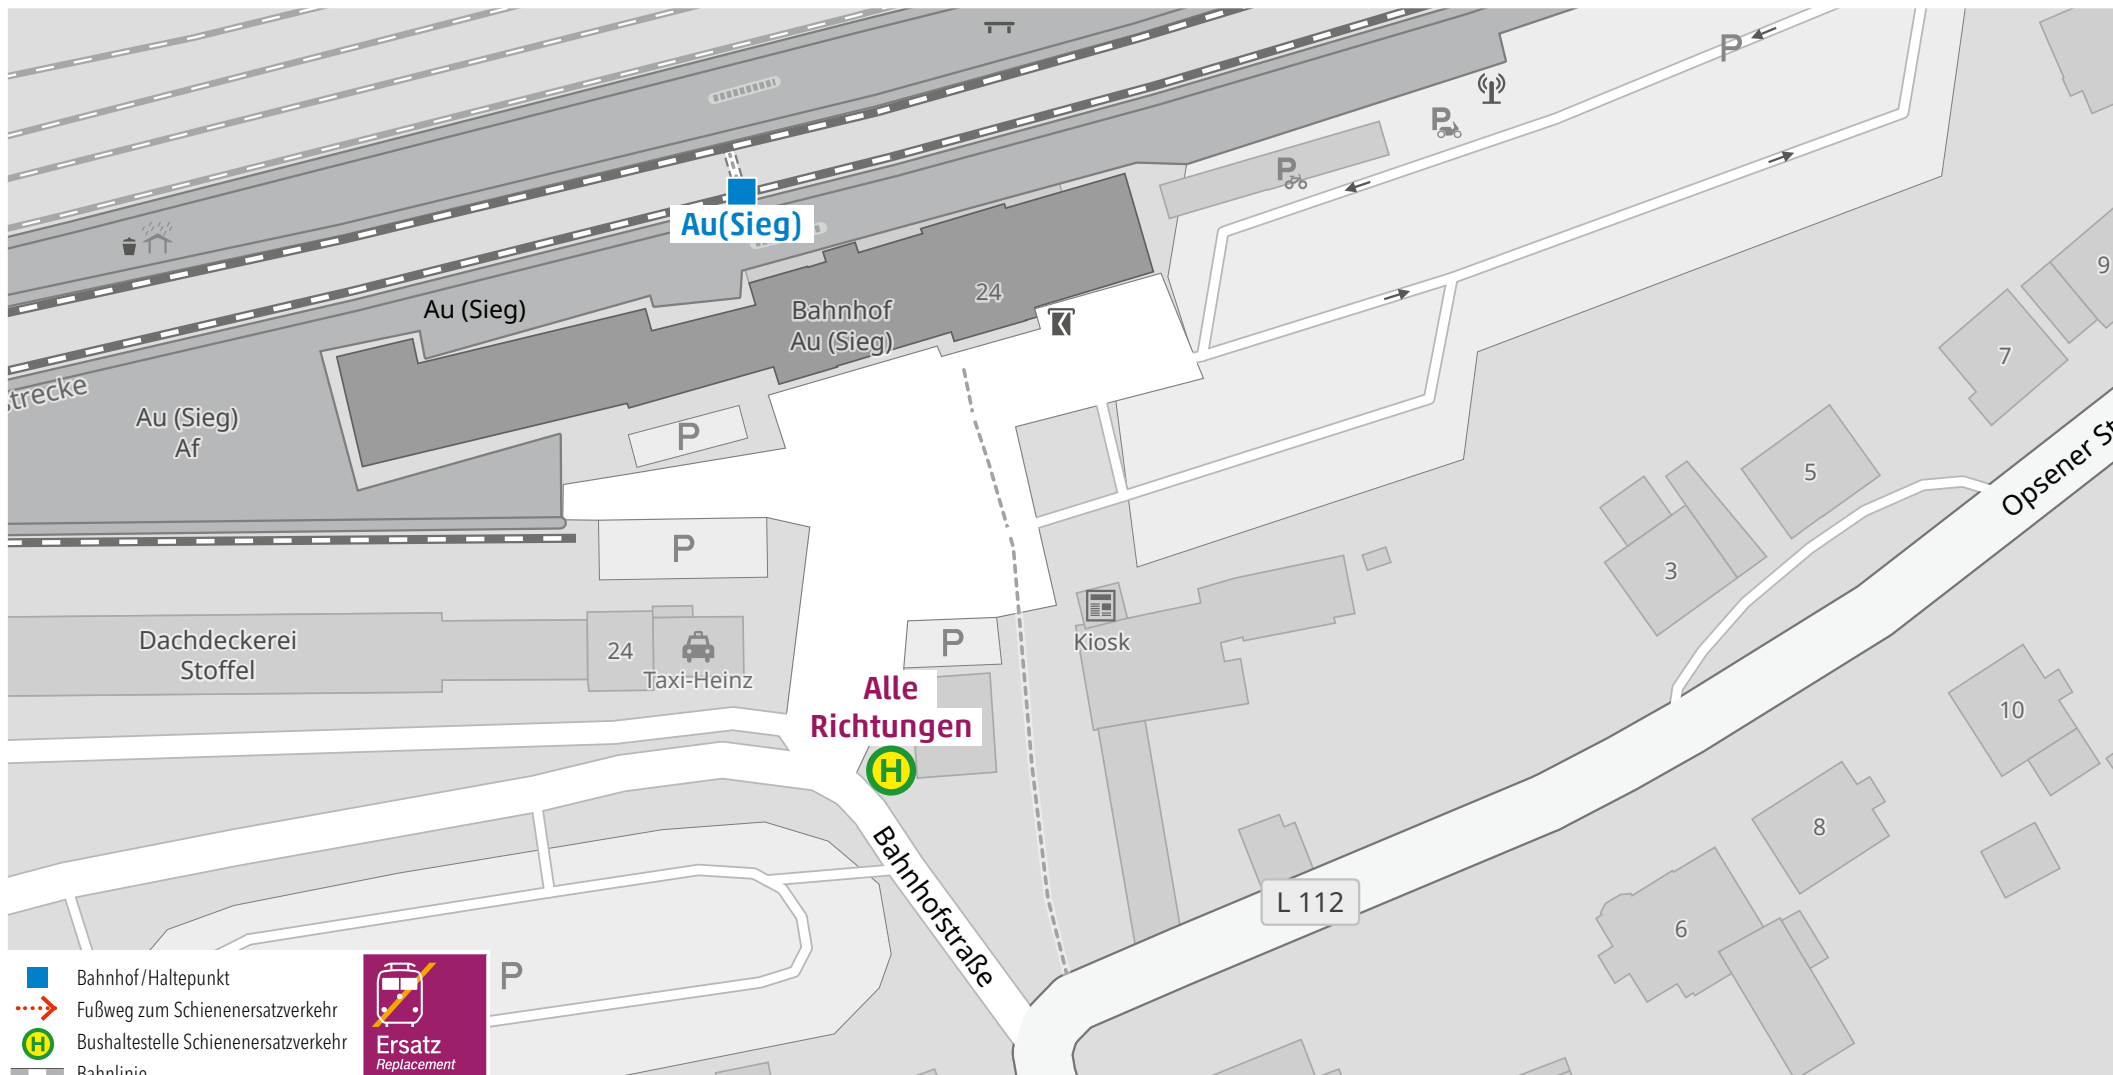

Wegeleitung zum Schienenersatzverkehr „Bushaltestelle Bahnhof“

Kundenservice:
 HLB Hessenbahn GmbH, Am Bahnhof 4-12, 57072 Siegen
 E-Mail: siegen@hlb-online.de, Telefon: 0800 3 973 973 (kostenfrei), www.dreilaenderbahn.de
 Kartenmaterial: © OpenStreetMap/Mitwirkende. Änderungen und Druckfehler vorbehalten.